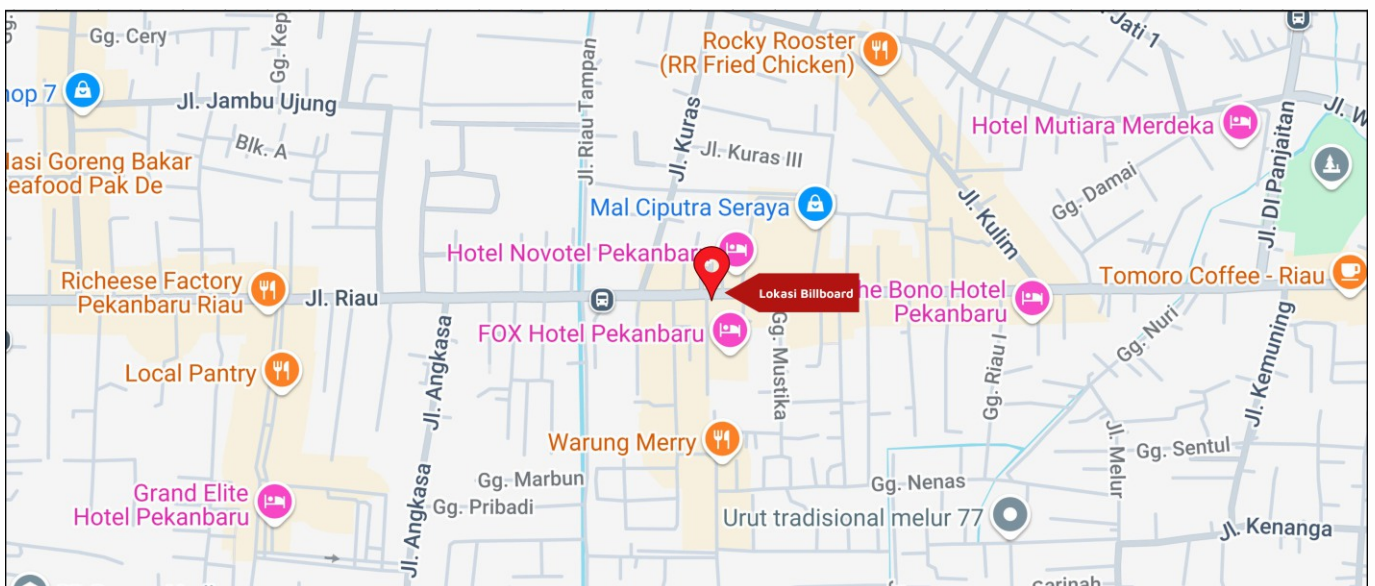

Foto Lokasi

Denah Lokasi

Description : Merupakan area padat lalu lintas, baik kendaraan pribadi maupun umum

**LALU LINTAS HARIAN RATA-RATA**

Mobil Pribadi	Sepeda Motor	Angkutan Umum	Lain-Lain (Pick Up, Truck, Dsb.)	Jumlah Total
-	-	-	-	-