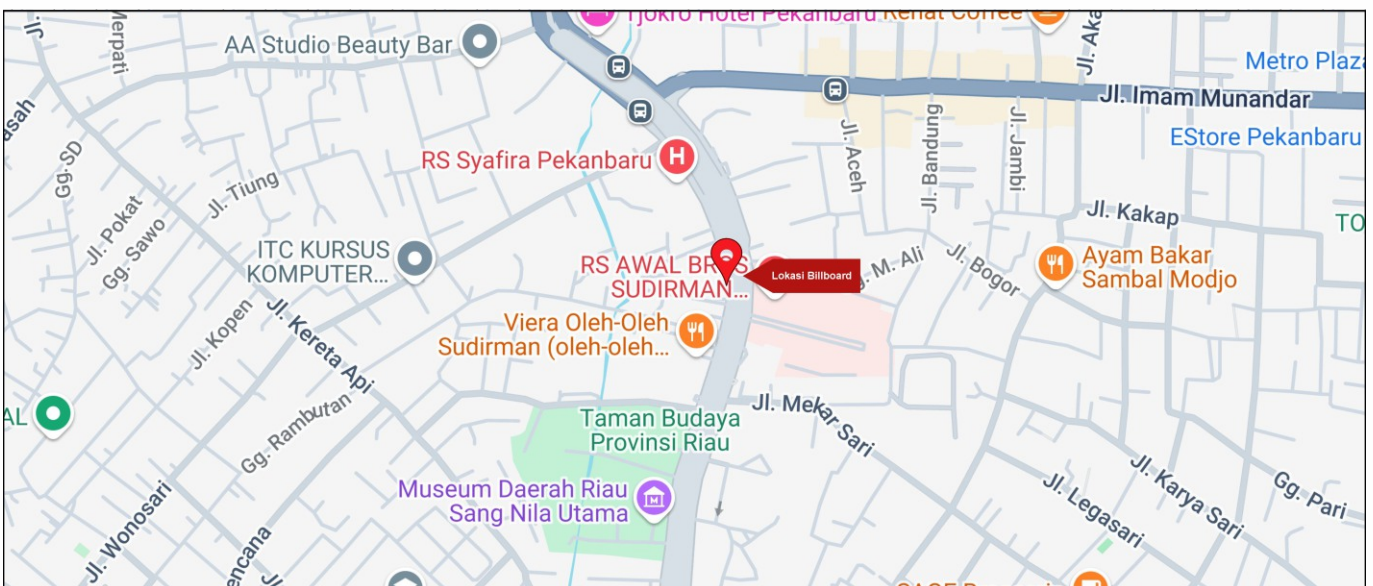

Foto Lokasi

Denah Lokasi

Description : Merupakan area padat lalu lintas, baik kendaraan pribadi maupun umum

LALU LINTAS HARIAN RATA-RATA

Mobil Pribadi	Sepeda Motor	Angkutan Umum	Lain-Lain (Pick Up, Truck, Dsb.)	Jumlah Total
-	-	-	-	-