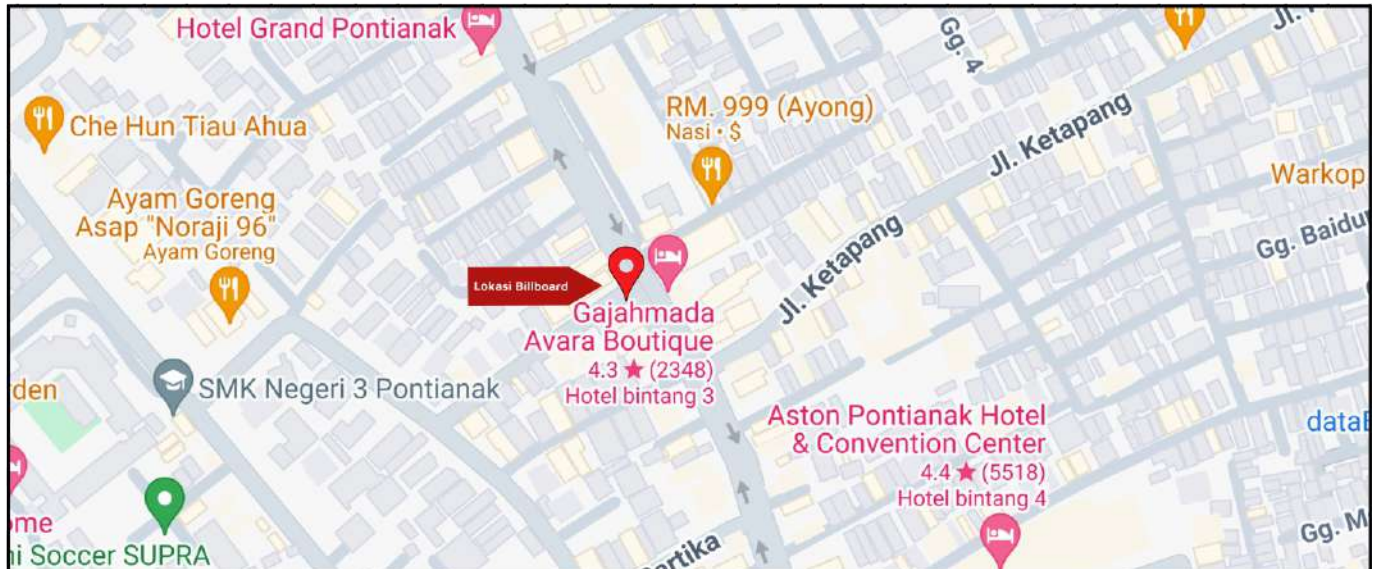

Foto Lokasi

Denah Lokasi

Description : Merupakan area padat lalu lintas, baik kendaraan pribadi maupun umum

LALU LINTAS HARIAN RATA-RATA

Mobil Pribadi	Sepeda Motor	Angkutan Umum	Lain-Lain (Pick Up, Truck, Dsb.)	Jumlah Total
-	-	-	-	-