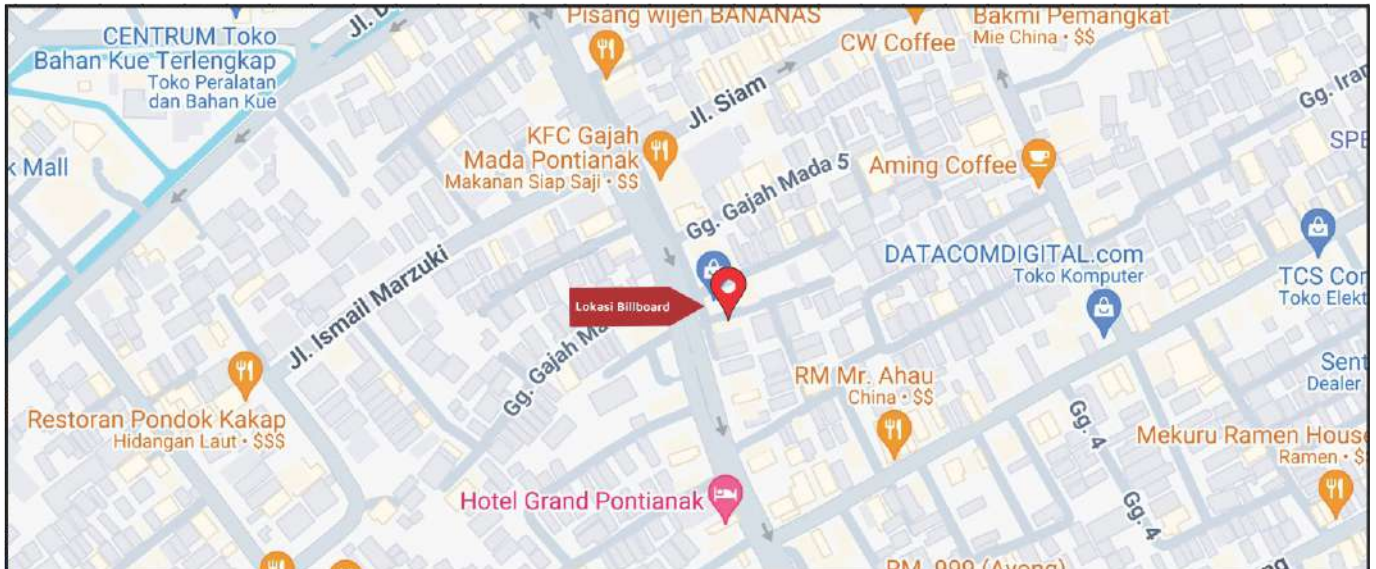

Foto Lokasi

Denah Lokasi

Description : Merupakan area padat lalu lintas, baik kendaraan pribadi maupun umum

LALU LINTAS HARIAN RATA-RATA

Mobil Pribadi	Sepeda Motor	Angkutan Umum	Lain-Lain (Pick Up, Truck, Dsb.)	Jumlah Total
-	-	-	-	-