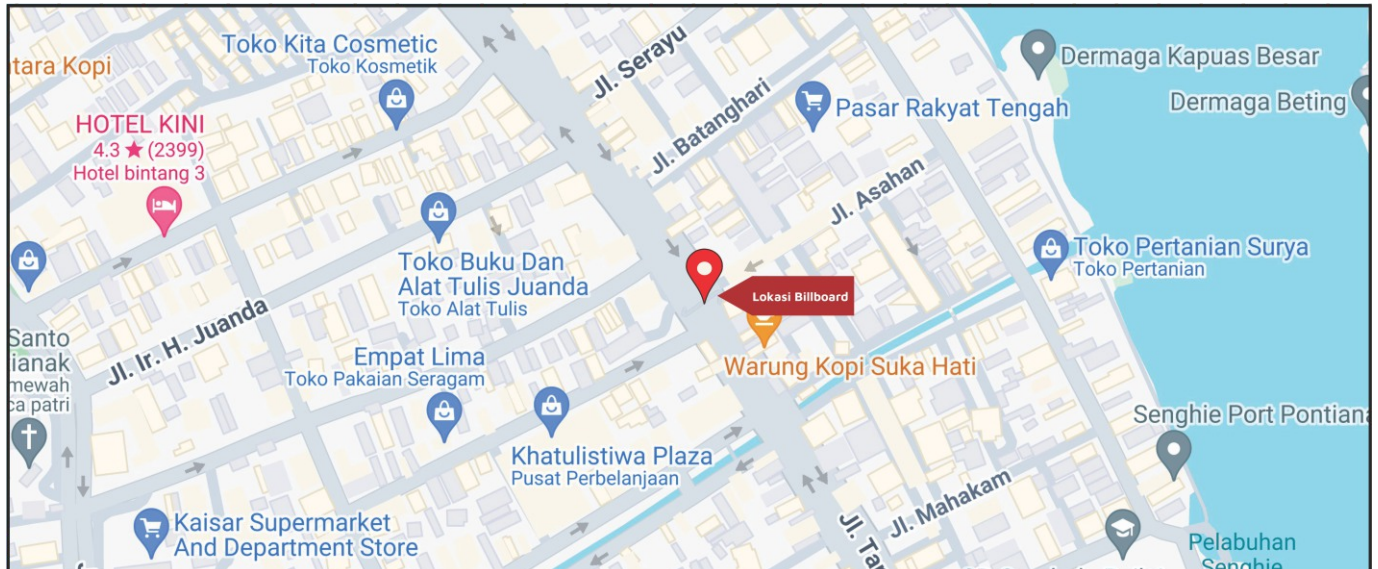

Foto Lokasi

Denah Lokasi

Description : Merupakan area padat lalu lintas, baik kendaraan pribadi maupun umum

LALU LINTAS HARIAN RATA-RATA

Mobil Pribadi	Sepeda Motor	Angkutan Umum	Lain-Lain (Pick Up, Truck, Dsb.)	Jumlah Total
-	-	-	-	-