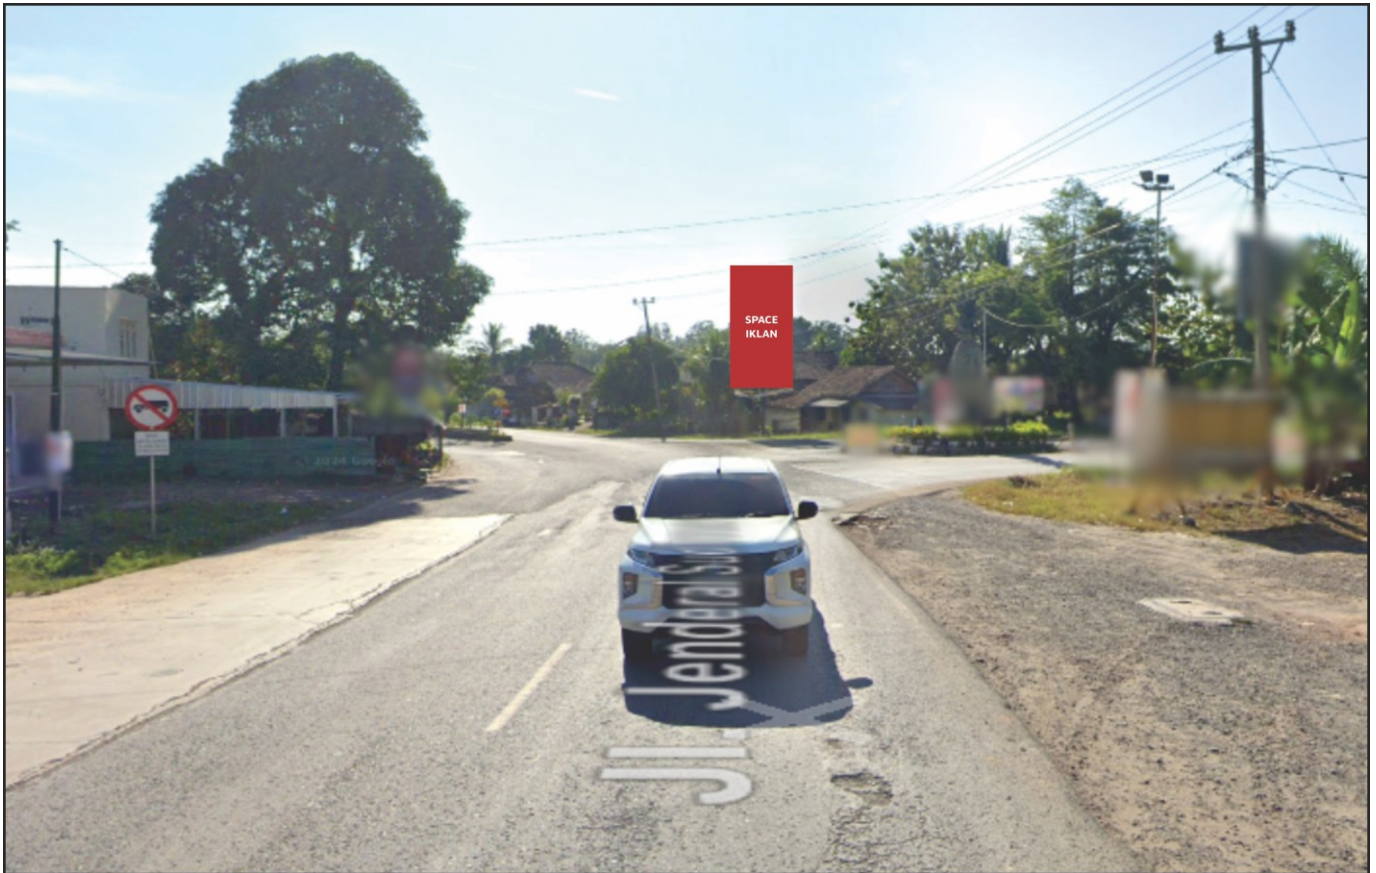

Foto Lokasi

Denah Lokasi

Description : Merupakan area padat lalu lintas, baik kendaraan pribadi maupun umum

LALU LINTAS HARIAN RATA-RATA

Mobil Pribadi	Sepeda Motor	Angkutan Umum	Lain-Lain (Pick Up, Truck, Dsb.)	Jumlah Total
-	-	-	-	-