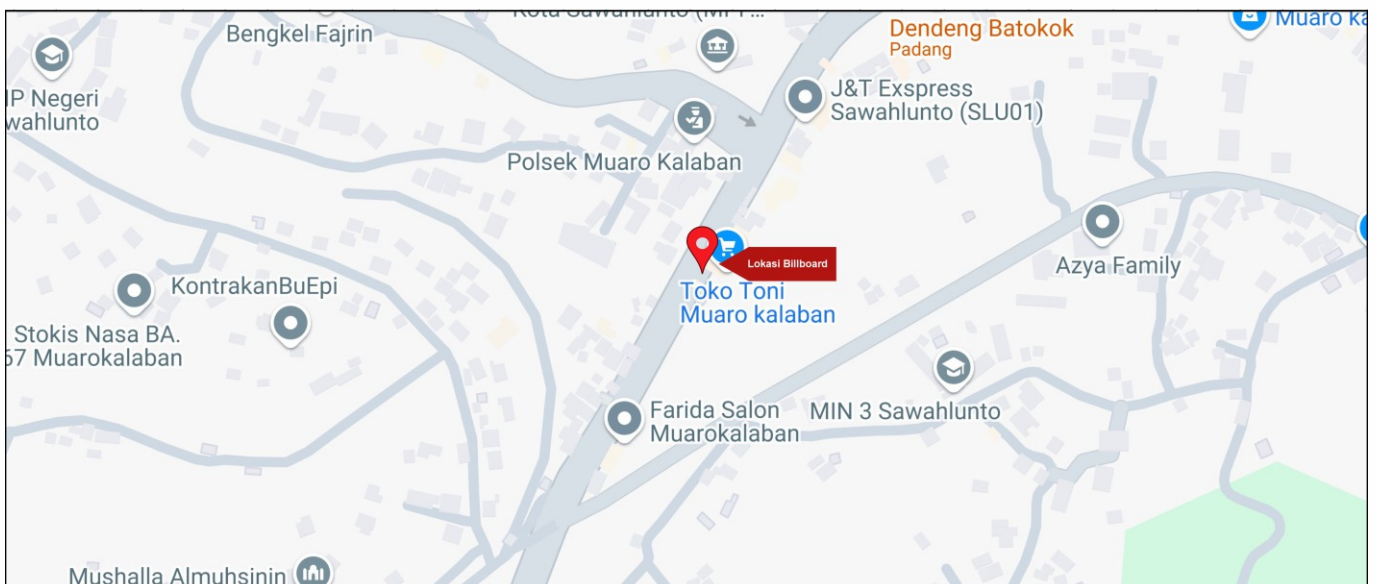

Foto Lokasi

Denah Lokasi

Description : Merupakan area padat lalu lintas, baik kendaraan pribadi maupun umum

LALU LINTAS HARIAN RATA-RATA

Mobil Pribadi	Sepeda Motor	Angkutan Umum	Lain-Lain (Pick Up, Truck, Dsb.)	Jumlah Total
-	-	-	-	-