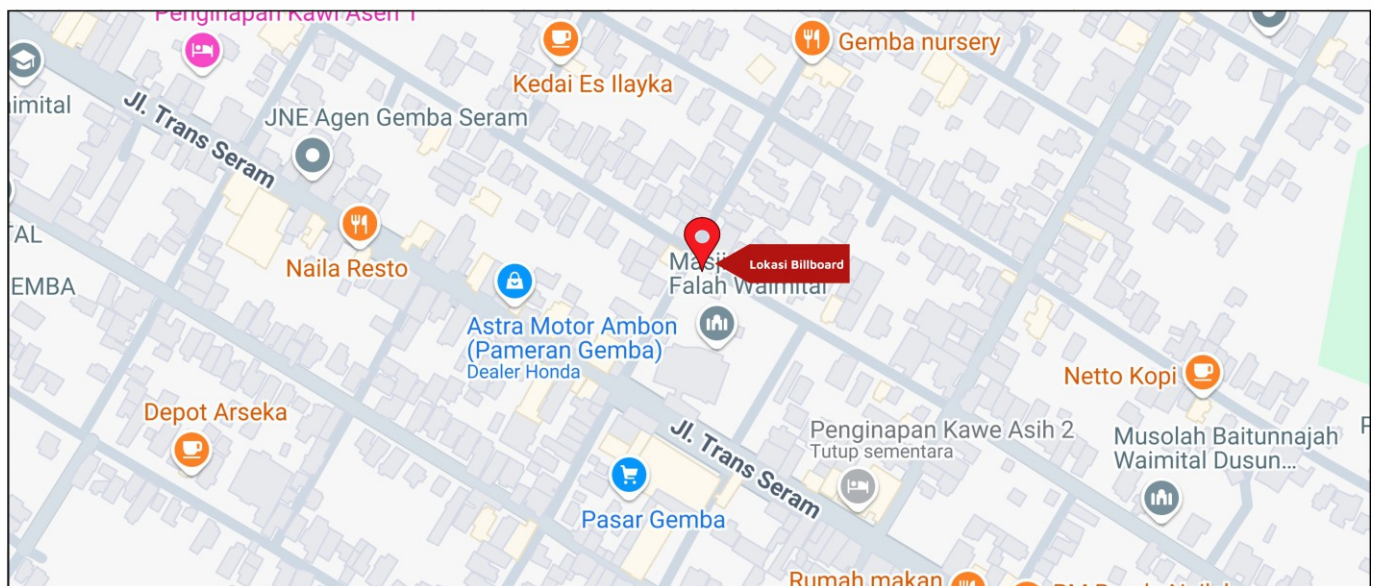

Foto Lokasi

Denah Lokasi

Description : Merupakan area padat lalu lintas, baik kendaraan pribadi maupun umum

**LALU LINTAS HARIAN RATA-RATA**

Mobil Pribadi	Sepeda Motor	Angkutan Umum	Lain-Lain (Pick Up, Truck, Dsb.)	Jumlah Total
-	-	-	-	-