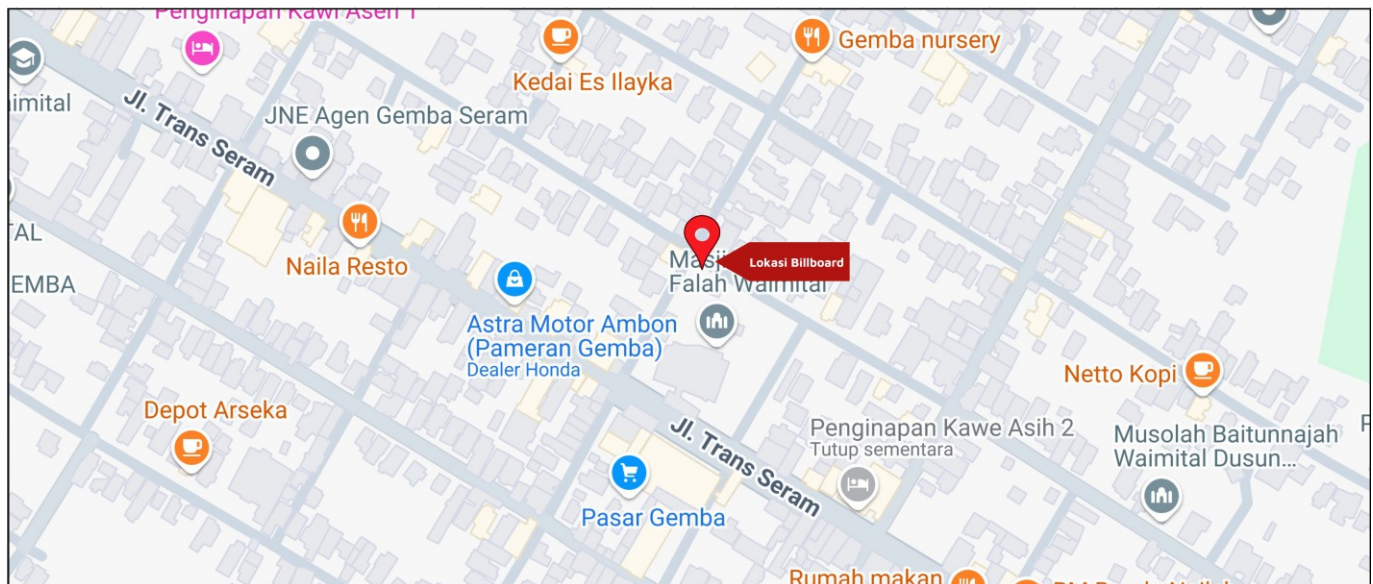

Foto Lokasi

Denah Lokasi

Description : Merupakan area padat lalu lintas, baik kendaraan pribadi maupun umum

LALU LINTAS HARIAN RATA-RATA

Mobil Pribadi	Sepeda Motor	Angkutan Umum	Lain-Lain (Pick Up, Truck, Dsb.)	Jumlah Total
-	-	-	-	-