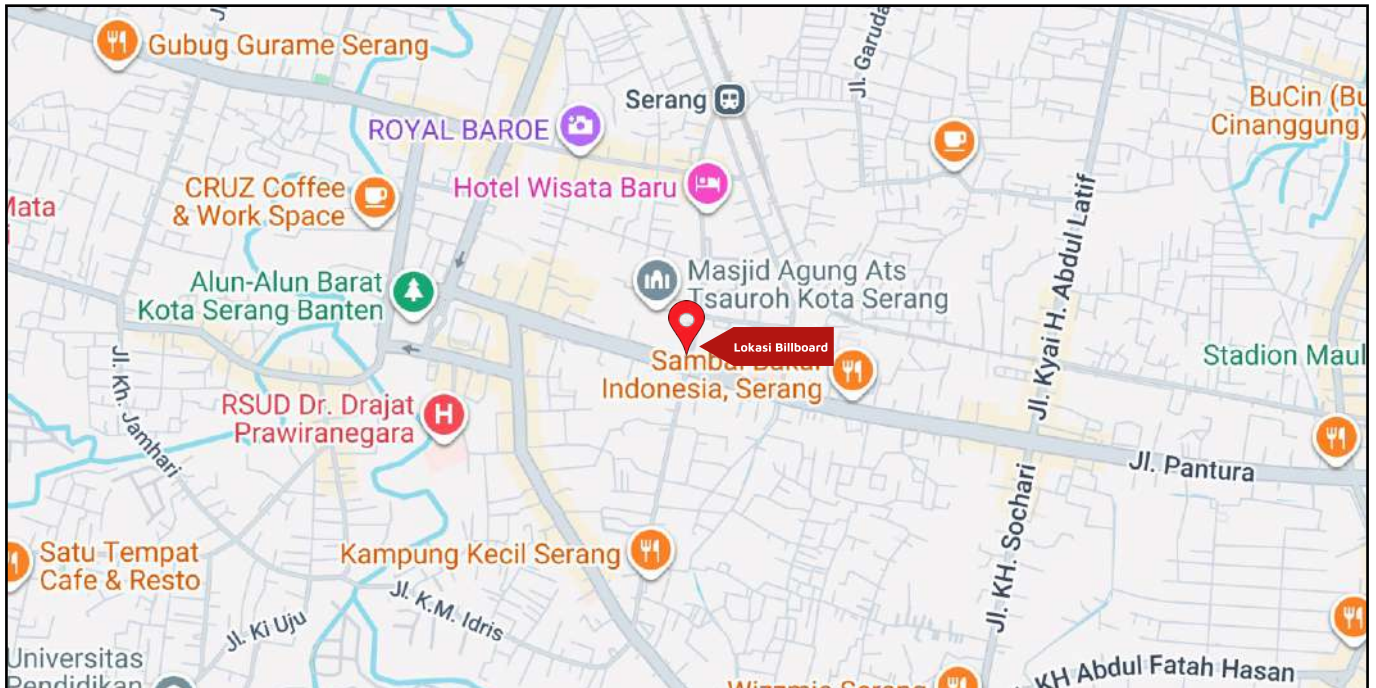

Foto Lokasi

Denah Lokasi

Description : Merupakan area padat lalu lintas, baik kendaraan pribadi maupun umum

LALU LINTAS HARIAN RATA-RATA

Mobil Pribadi	Sepeda Motor	Angkutan Umum	Lain-Lain (Pick Up, Truck, Dsb.)	Jumlah Total
-	-	-	-	-