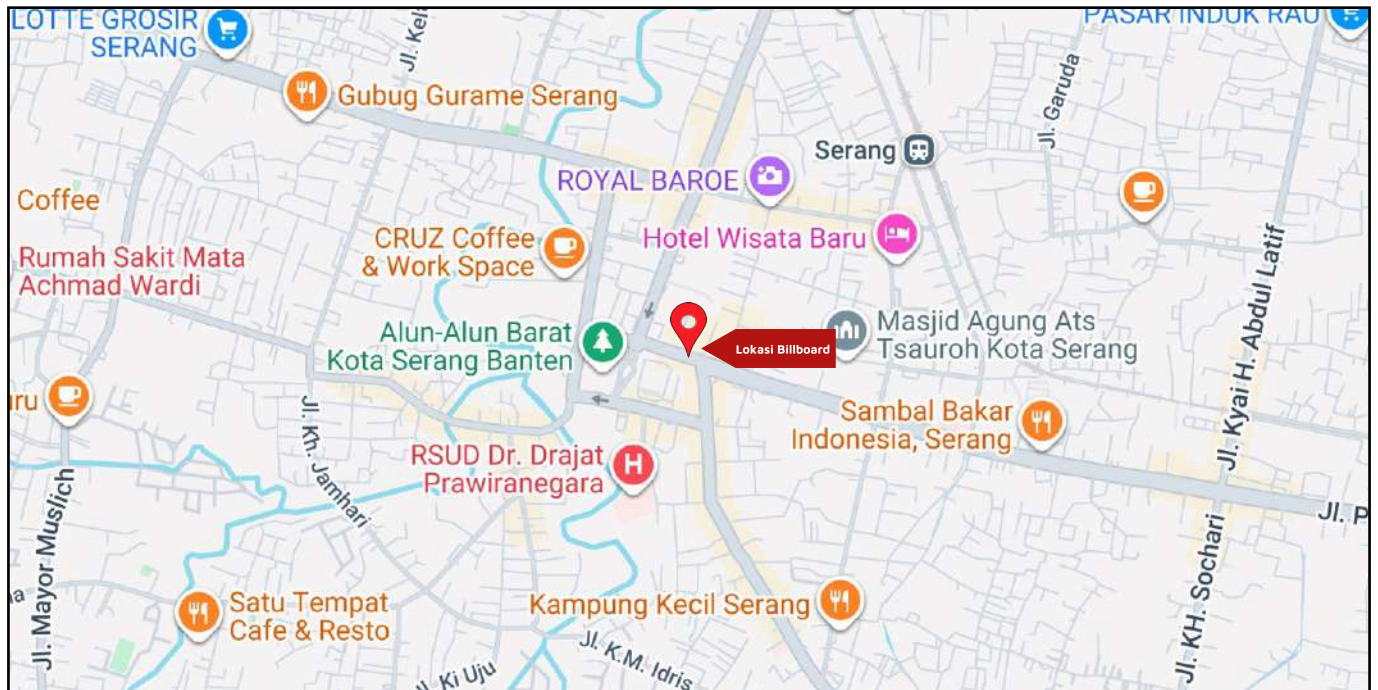

Foto Lokasi

Denah Lokasi

Description : Merupakan area padat lalu lintas, baik kendaraan pribadi maupun umum

LALU LINTAS HARIAN RATA-RATA

Mobil Pribadi	Sepeda Motor	Angkutan Umum	Lain-Lain (Pick Up, Truck, Dsb.)	Jumlah Total
-	-	-	-	-