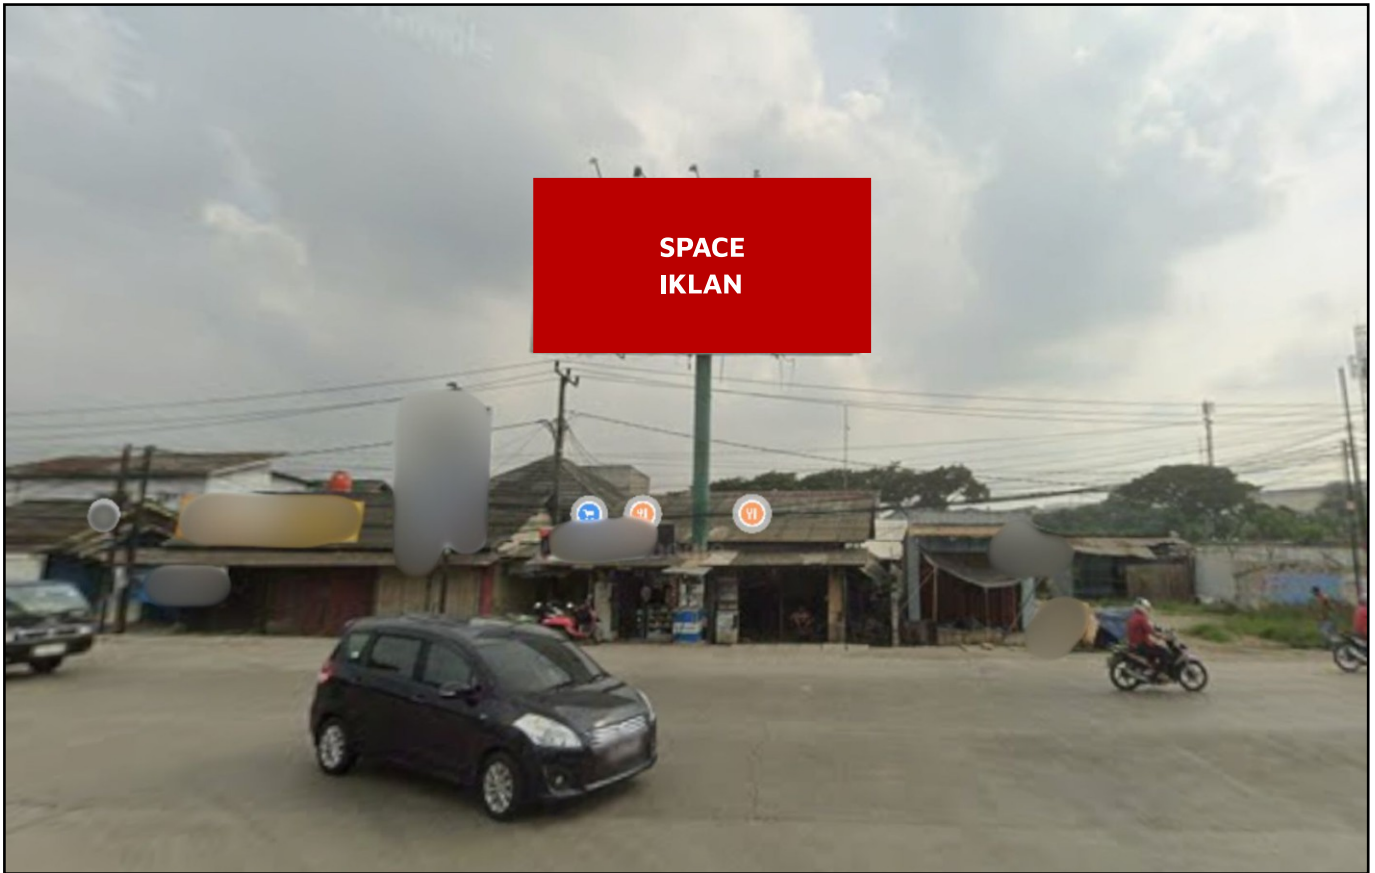

Foto Lokasi

Denah Lokasi

Description : Merupakan area padat lalu lintas, baik kendaraan pribadi maupun umum

LALU LINTAS HARIAN RATA-RATA

Mobil Pribadi	Sepeda Motor	Angkutan Umum	Lain-Lain (Pick Up, Truck, Dsb.)	Jumlah Total
-	-	-	-	-