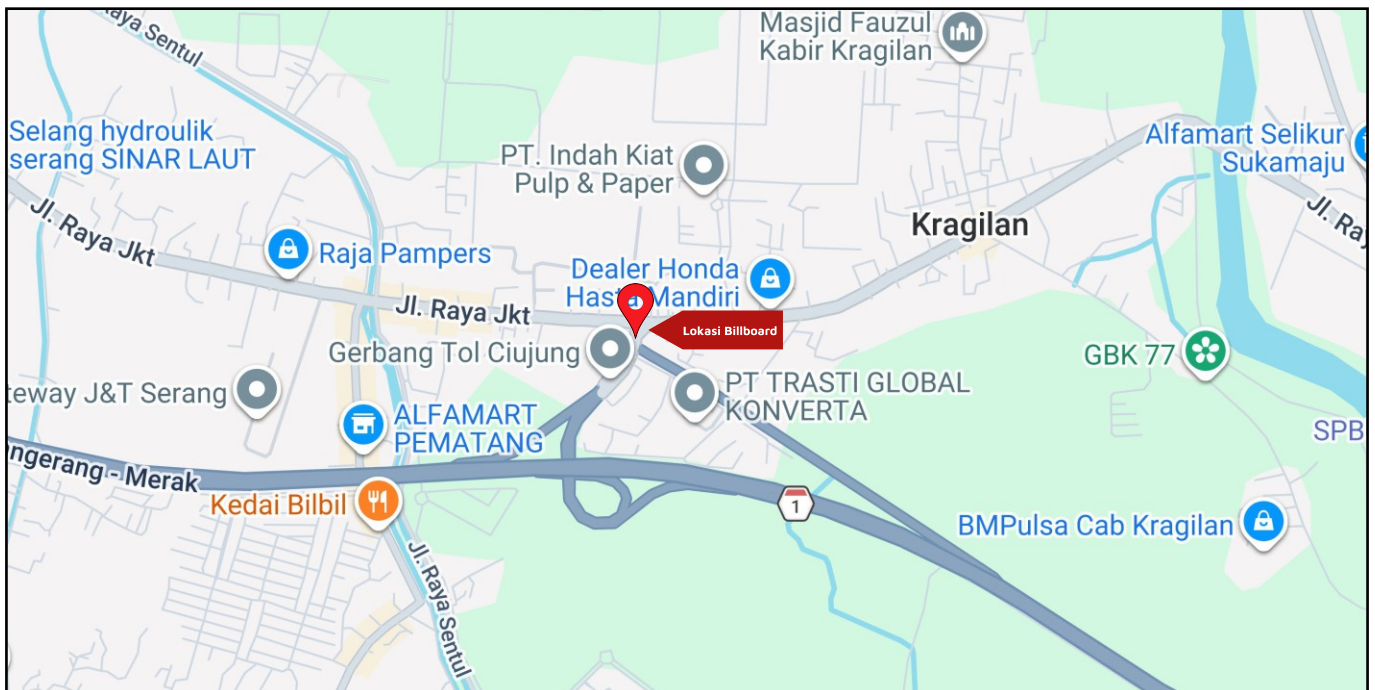

Foto Lokasi

Denah Lokasi

Description : Merupakan area padat lalu lintas, baik kendaraan pribadi maupun umum

LALU LINTAS HARIAN RATA-RATA

Mobil Pribadi	Sepeda Motor	Angkutan Umum	Lain-Lain (Pick Up, Truck, Dsb.)	Jumlah Total
-	-	-	-	-