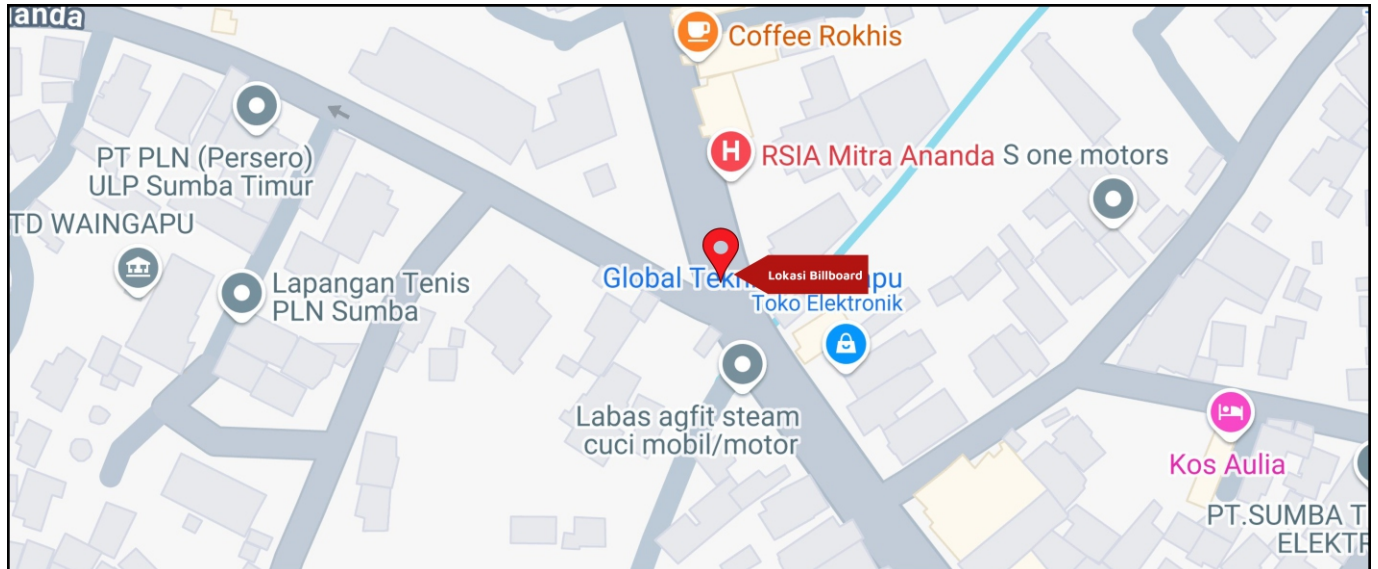

Foto Lokasi

Denah Lokasi

Description : Merupakan area padat lalu lintas, baik kendaraan pribadi maupun umum

LALU LINTAS HARIAN RATA-RATA

Mobil Pribadi	Sepeda Motor	Angkutan Umum	Lain-Lain (Pick Up, Truck, Dsb.)	Jumlah Total
-	-	-	-	-