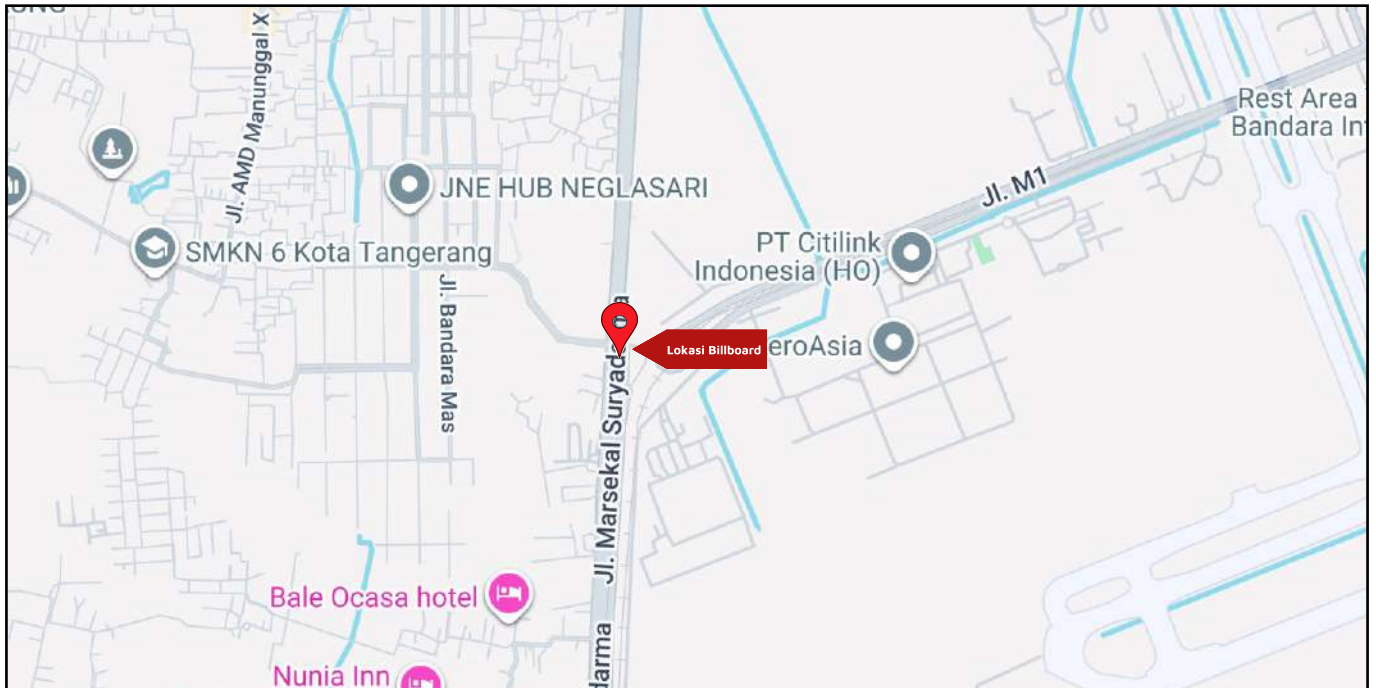

Foto Lokasi

Denah Lokasi

Description : Merupakan area padat lalu lintas, baik kendaraan pribadi maupun umum

LALU LINTAS HARIAN RATA-RATA

Mobil Pribadi	Sepeda Motor	Angkutan Umum	Lain-Lain (Pick Up, Truck, Dsb.)	Jumlah Total
-	-	-	-	-