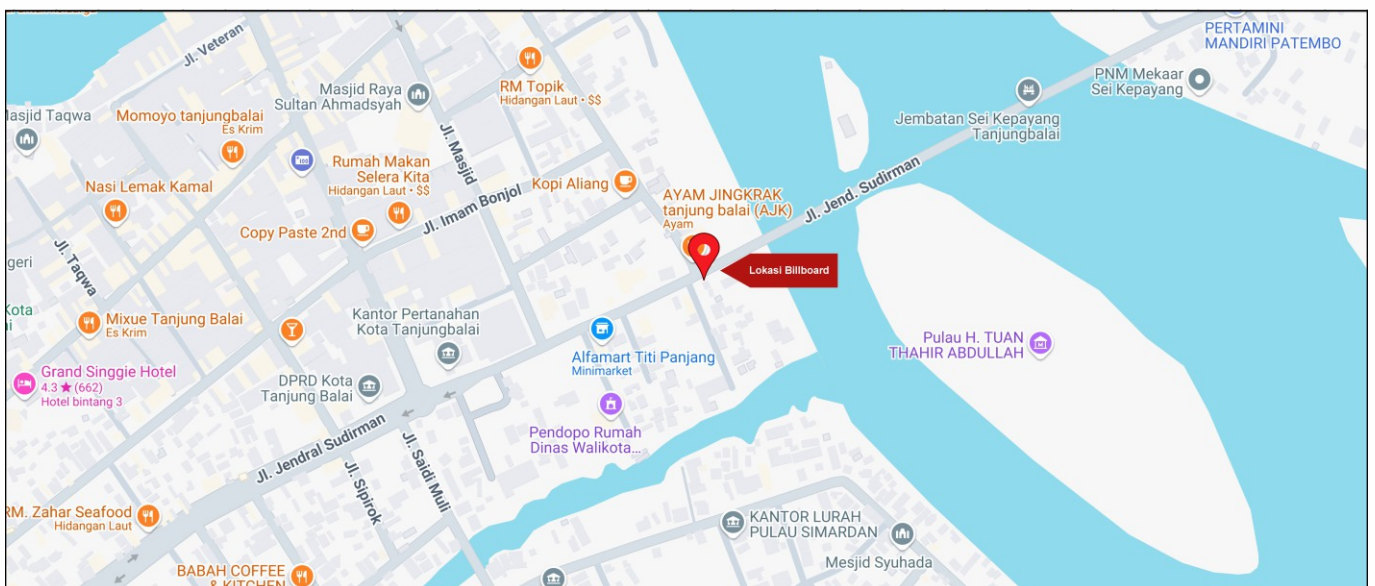

Foto Lokasi

Denah Lokasi

Description : Merupakan area padat lalu lintas, baik kendaraan pribadi maupun umum

LALU LINTAS HARIAN RATA-RATA

Mobil Pribadi	Sepeda Motor	Angkutan Umum	Lain-Lain (Pick Up, Truck, Dsb.)	Jumlah Total
-	-	-	-	-