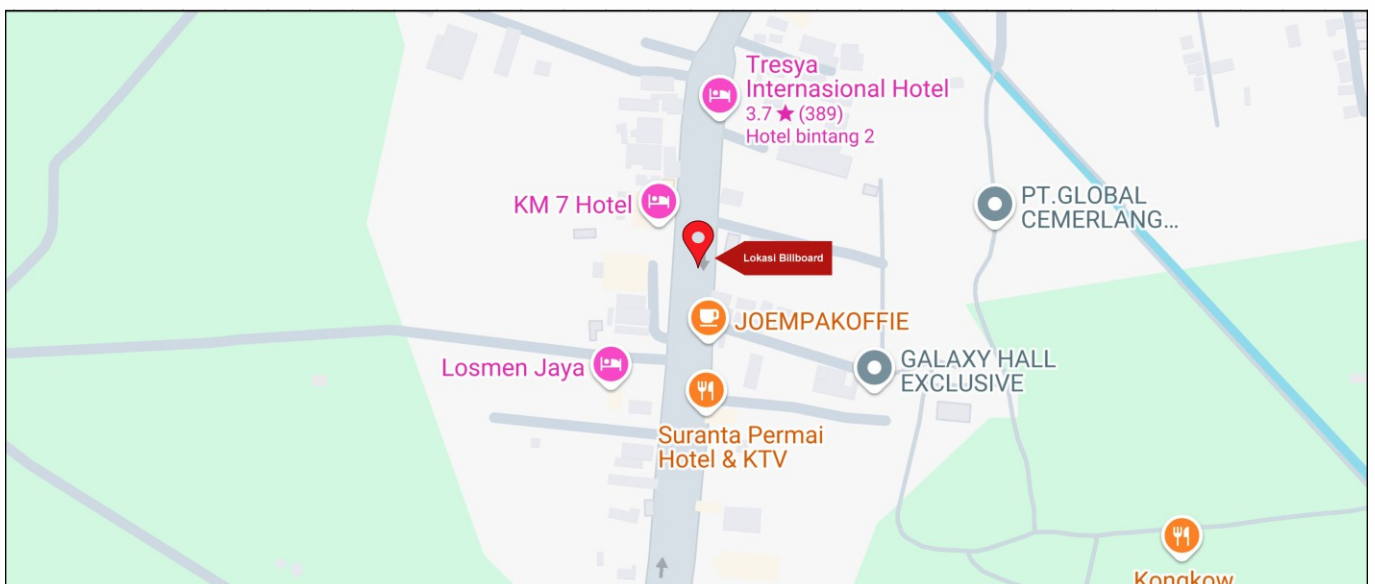

Foto Lokasi

Denah Lokasi

Description : Merupakan area padat lalu lintas, baik kendaraan pribadi maupun umum

**LALU LINTAS HARIAN RATA-RATA**

Mobil Pribadi	Sepeda Motor	Angkutan Umum	Lain-Lain (Pick Up, Truck, Dsb.)	Jumlah Total
-	-	-	-	-