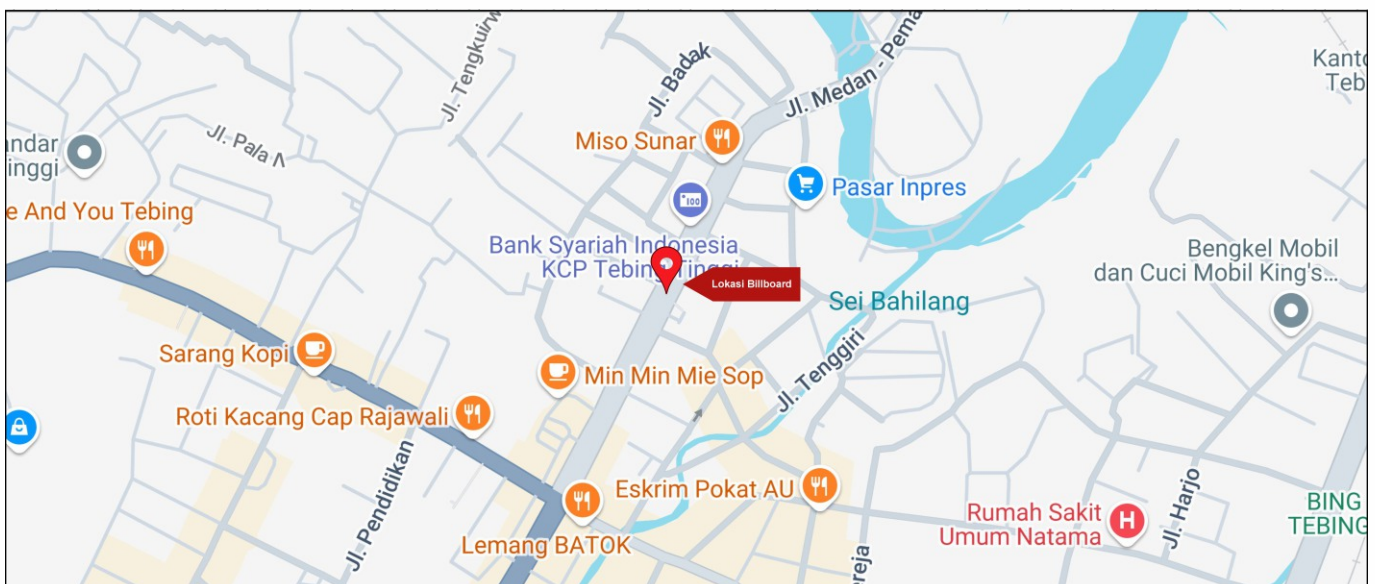

Foto Lokasi

Denah Lokasi

Description : Merupakan area padat lalu lintas, baik kendaraan pribadi maupun umum

LALU LINTAS HARIAN RATA-RATA

Mobil Pribadi	Sepeda Motor	Angkutan Umum	Lain-Lain (Pick Up, Truck, Dsb.)	Jumlah Total
-	-	-	-	-