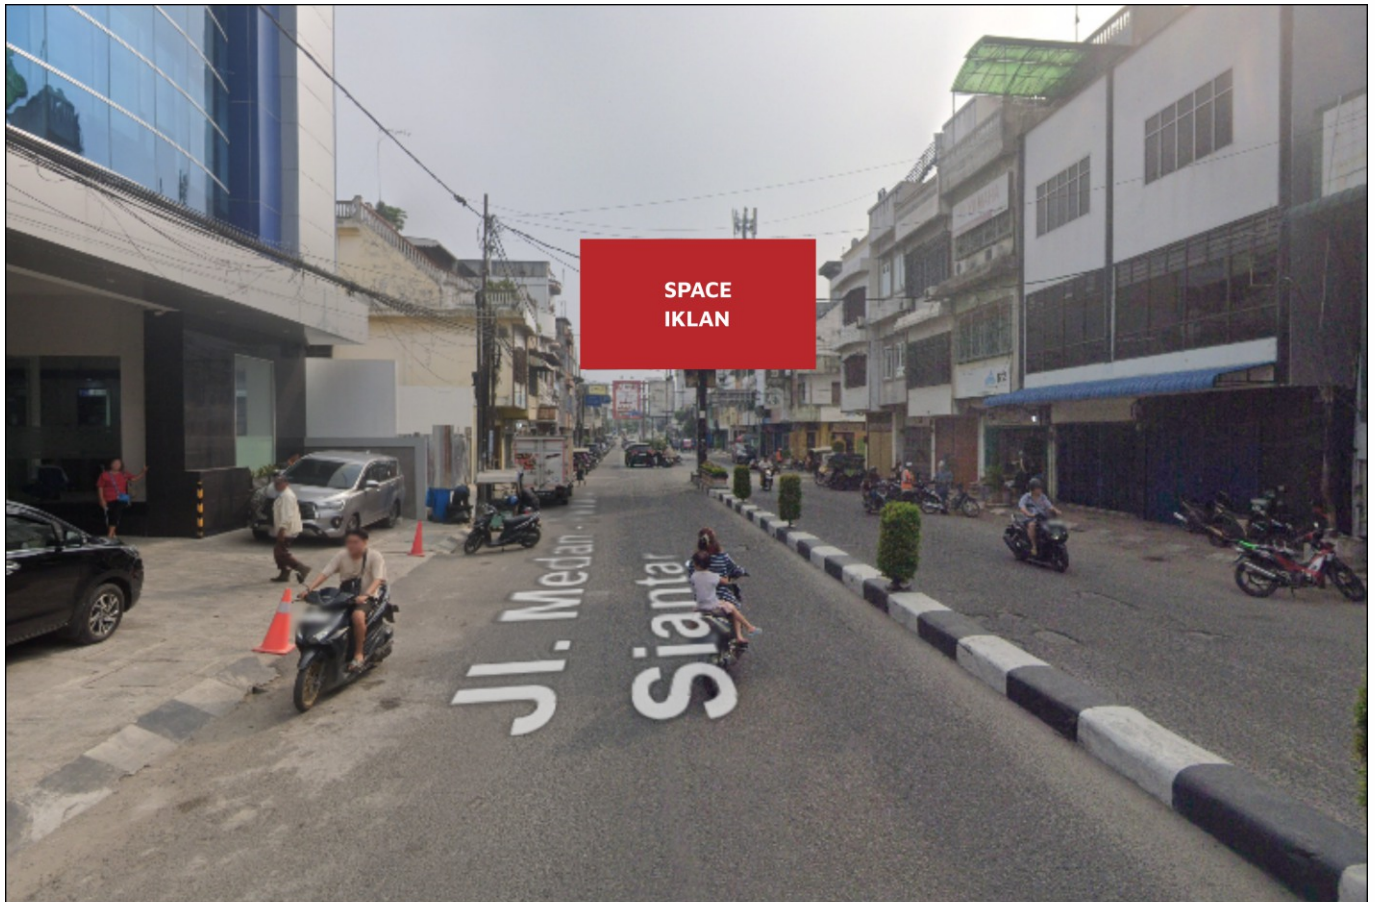

Foto Lokasi

Denah Lokasi

Description : Merupakan area padat lalu lintas, baik kendaraan pribadi maupun umum

LALU LINTAS HARIAN RATA-RATA

Mobil Pribadi	Sepeda Motor	Angkutan Umum	Lain-Lain (Pick Up, Truck, Dsb.)	Jumlah Total
-	-	-	-	-