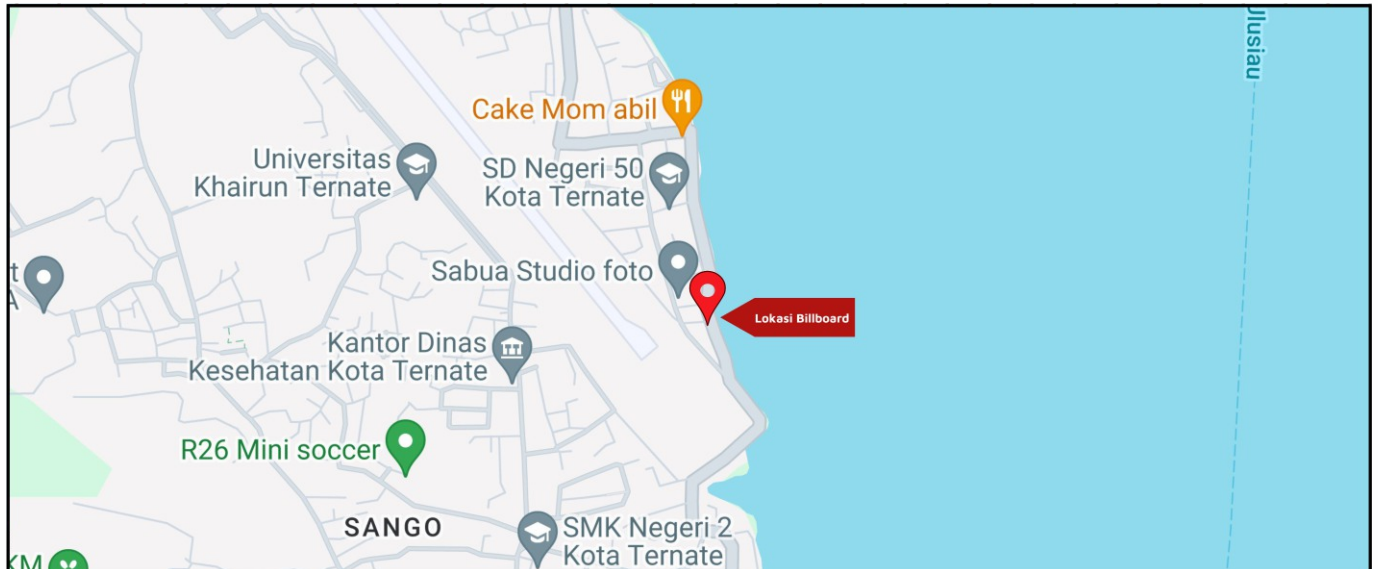

Foto Lokasi

Denah Lokasi

Description : Merupakan area padat lalu lintas, baik kendaraan pribadi maupun umum

LALU LINTAS HARIAN RATA-RATA

Mobil Pribadi	Sepeda Motor	Angkutan Umum	Lain-Lain (Pick Up, Truck, Dsb.)	Jumlah Total
-	-	-	-	-