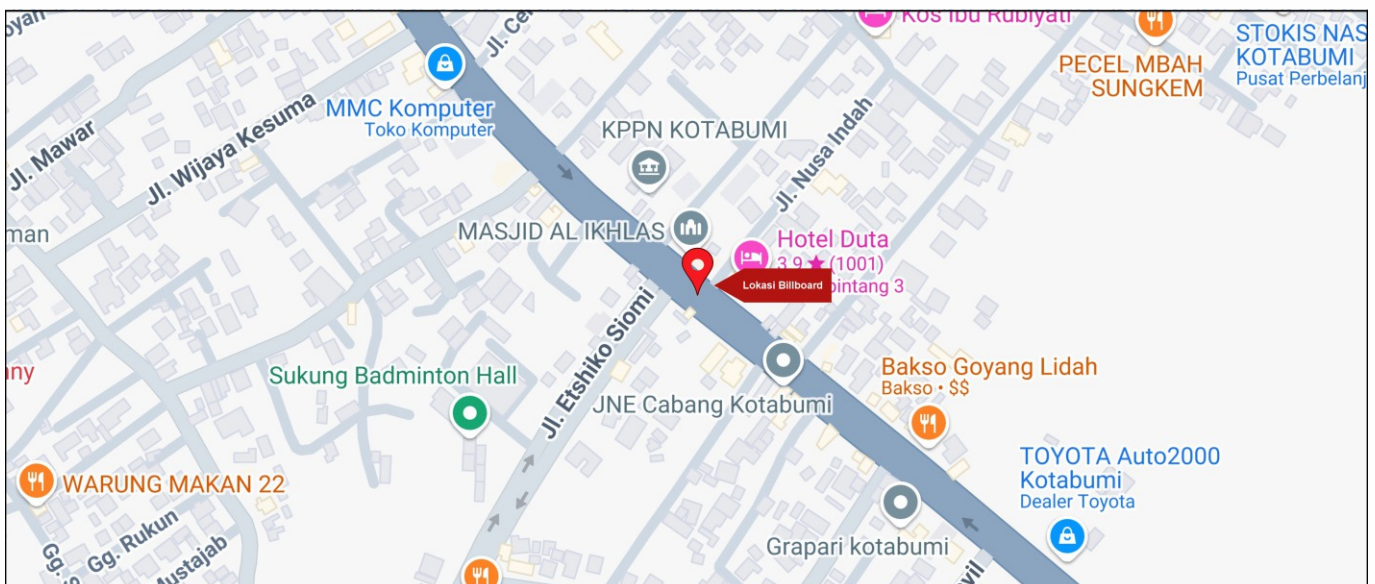

Foto Lokasi

Denah Lokasi

Description : Merupakan area padat lalu lintas, baik kendaraan pribadi maupun umum

LALU LINTAS HARIAN RATA-RATA

Mobil Pribadi	Sepeda Motor	Angkutan Umum	Lain-Lain (Pick Up, Truck, Dsb.)	Jumlah Total
-	-	-	-	-