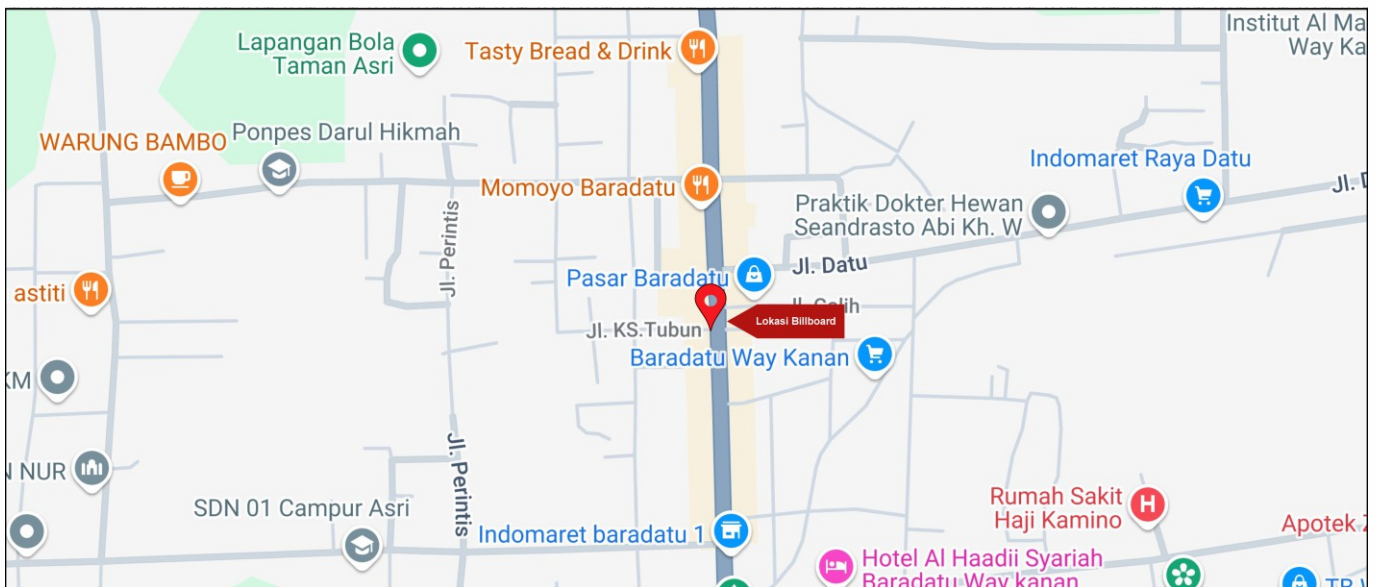

Foto Lokasi

Denah Lokasi

Description : Merupakan area padat lalu lintas, baik kendaraan pribadi maupun umum

LALU LINTAS HARIAN RATA-RATA

Mobil Pribadi	Sepeda Motor	Angkutan Umum	Lain-Lain (Pick Up, Truck, Dsb.)	Jumlah Total
-	-	-	-	-