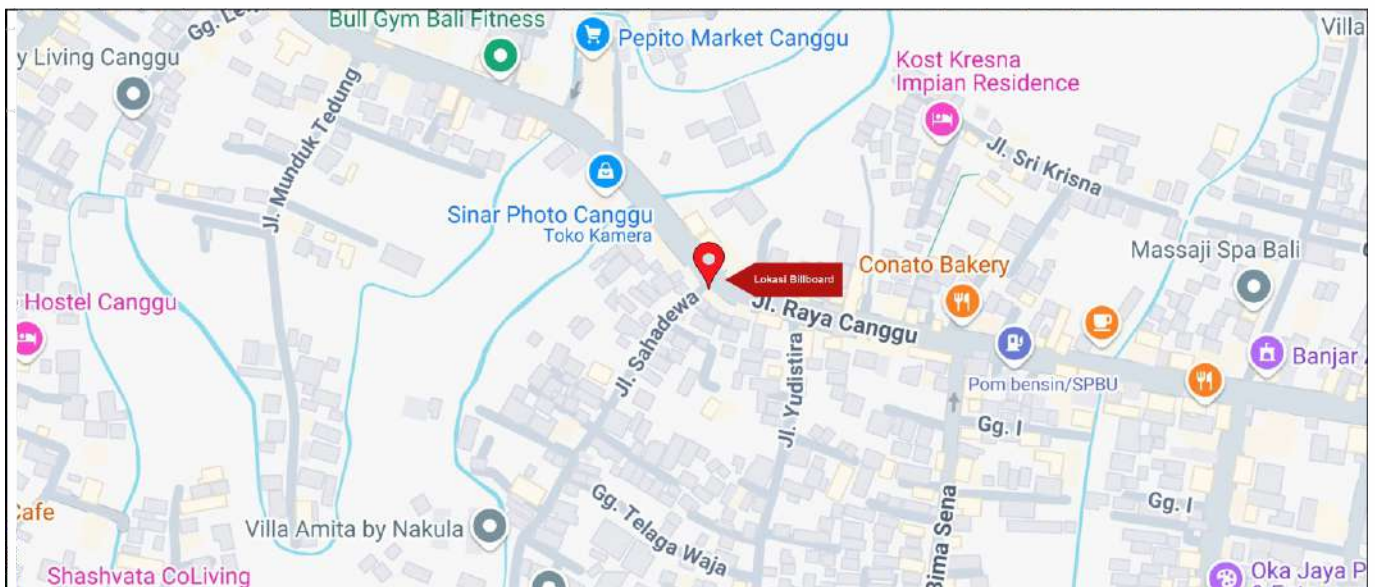

Foto Lokasi

Denah Lokasi

Description : Merupakan area padat lalu lintas, baik kendaraan pribadi maupun umum

LALU LINTAS HARIAN RATA-RATA

Mobil Pribadi	Sepeda Motor	Angkutan Umum	Lain-Lain (Pick Up, Truck, Dsb.)	Jumlah Total
-	-	-	-	-