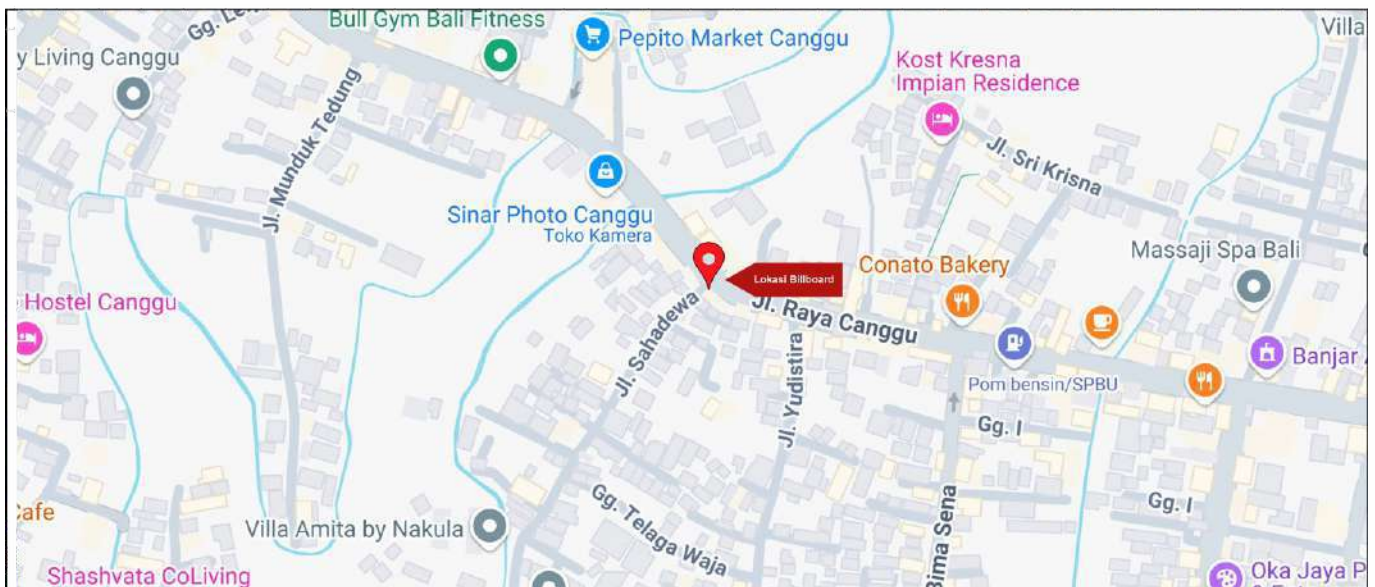

Foto Lokasi

Denah Lokasi

Description : Merupakan area padat lalu lintas, baik kendaraan pribadi maupun umum

LALU LINTAS HARIAN RATA-RATA

Mobil Pribadi	Sepeda Motor	Angkutan Umum	Lain-Lain (Pick Up, Truck, Dsb.)	Jumlah Total
-	-	-	-	-