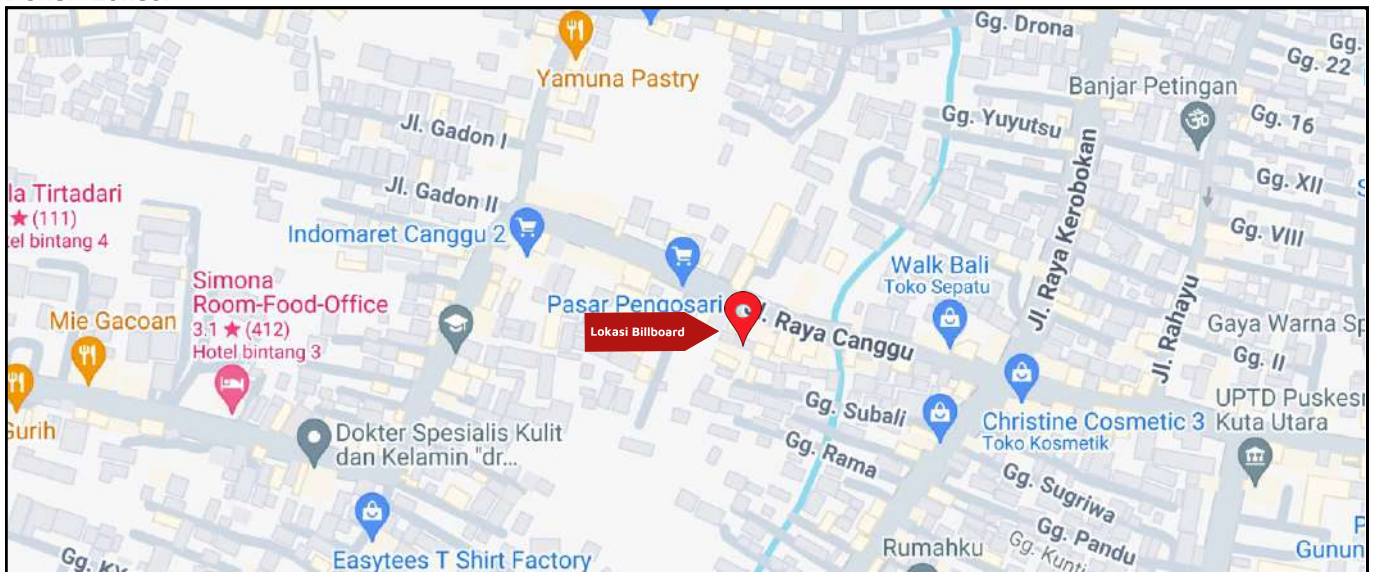

Foto Lokasi

Denah Lokasi

Description : Merupakan area padat lalu lintas, baik kendaraan pribadi maupun umum

**LALU LINTAS HARIAN RATA-RATA**

Mobil Pribadi	Sepeda Motor	Angkutan Umum	Lain-Lain (Pick Up, Truck, Dsb.)	Jumlah Total
-	-	-	-	-