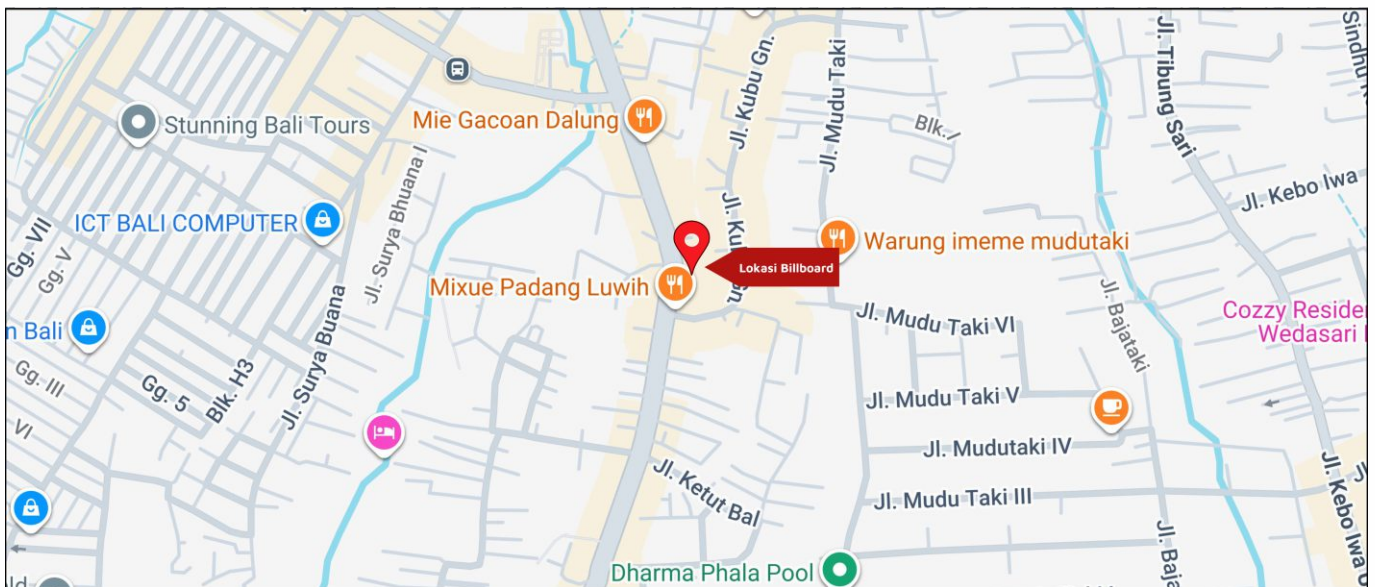

Foto Lokasi

Denah Lokasi

Description : Merupakan area padat lalu lintas, baik kendaraan pribadi maupun umum

LALU LINTAS HARIAN RATA-RATA

Mobil Pribadi	Sepeda Motor	Angkutan Umum	Lain-Lain (Pick Up, Truck, Dsb.)	Jumlah Total
-	-	-	-	-