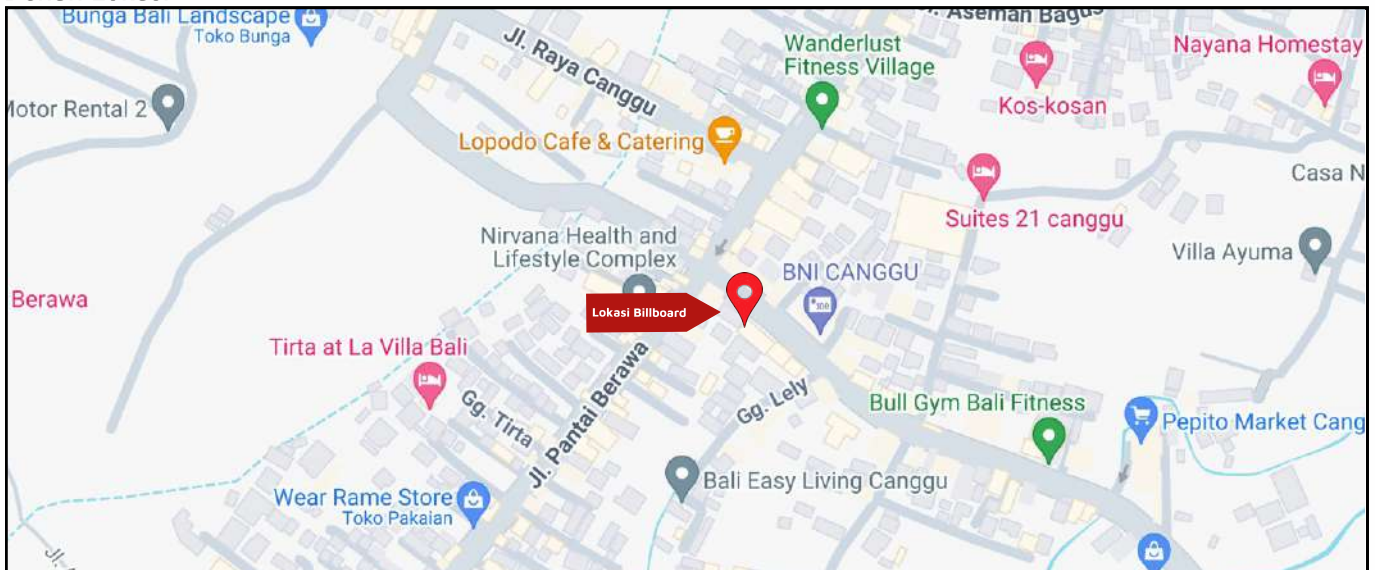

Foto Lokasi

Denah Lokasi

Description : Merupakan area padat lalu lintas, baik kendaraan pribadi maupun umum

LALU LINTAS HARIAN RATA-RATA

Mobil Pribadi	Sepeda Motor	Angkutan Umum	Lain-Lain (Pick Up, Truck, Dsb.)	Jumlah Total
-	-	-	-	-