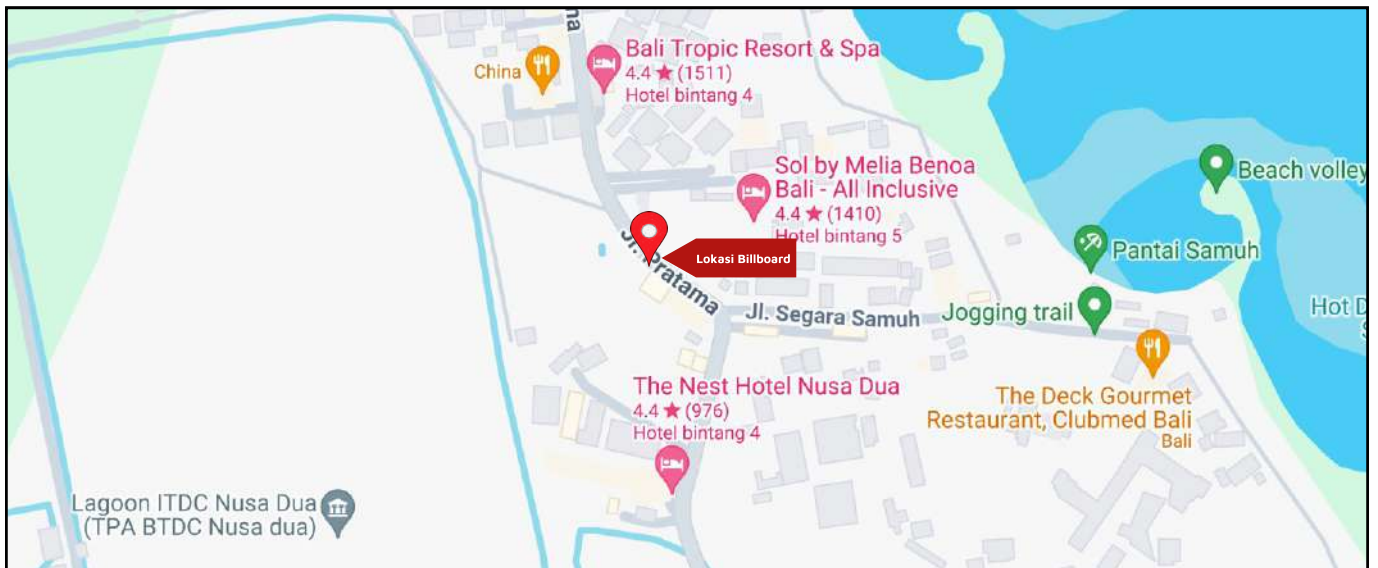

Foto Lokasi

Denah Lokasi

Description : Merupakan area padat lalu lintas, baik kendaraan pribadi maupun umum

LALU LINTAS HARIAN RATA-RATA

Mobil Pribadi	Sepeda Motor	Angkutan Umum	Lain-Lain (Pick Up, Truck, Dsb.)	Jumlah Total
-	-	-	-	-