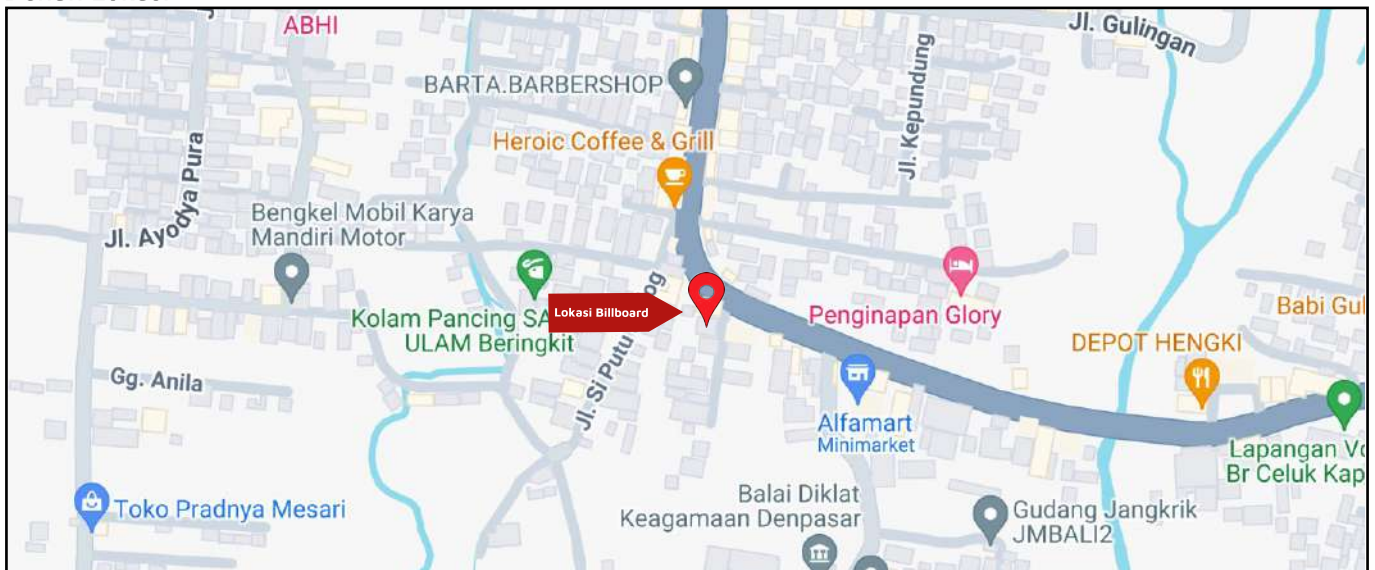

Foto Lokasi

Denah Lokasi

Description : Merupakan area padat lalu lintas, baik kendaraan pribadi maupun umum

**LALU LINTAS HARIAN RATA-RATA**

Mobil Pribadi	Sepeda Motor	Angkutan Umum	Lain-Lain (Pick Up, Truck, Dsb.)	Jumlah Total
-	-	-	-	-