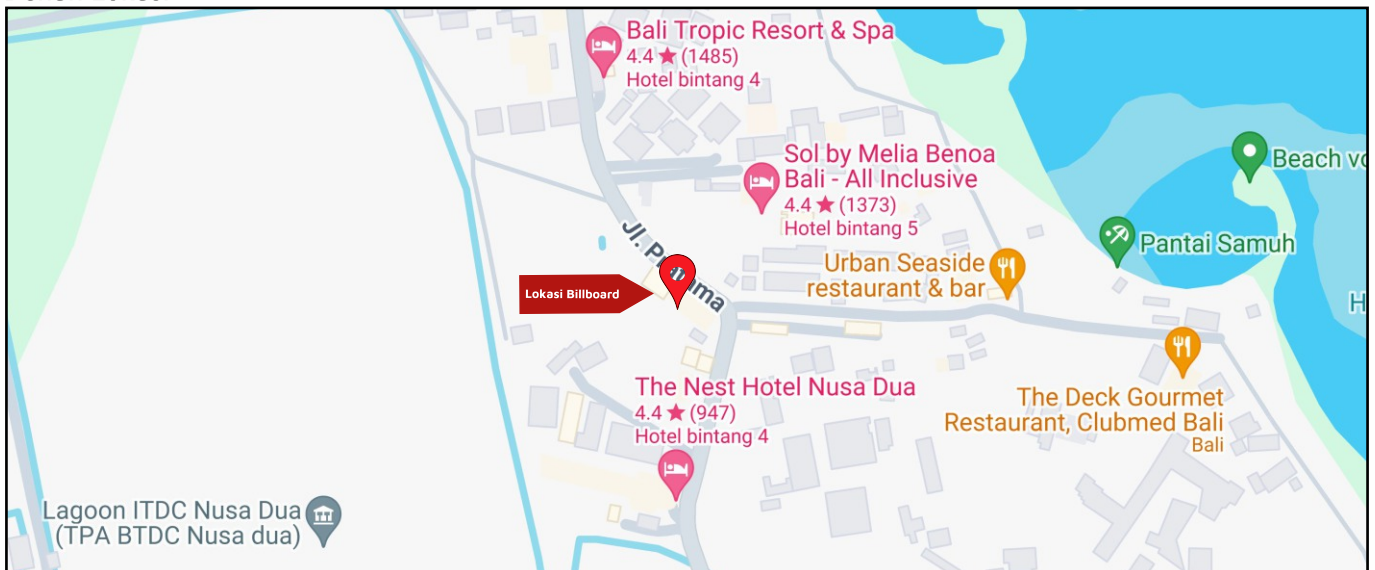

Foto Lokasi

Denah Lokasi

Description : Merupakan area padat lalu lintas, baik kendaraan pribadi maupun umum

LALU LINTAS HARIAN RATA-RATA

Mobil Pribadi	Sepeda Motor	Angkutan Umum	Lain-Lain (Pick Up, Truck, Dsb.)	Jumlah Total
-	-	-	-	-