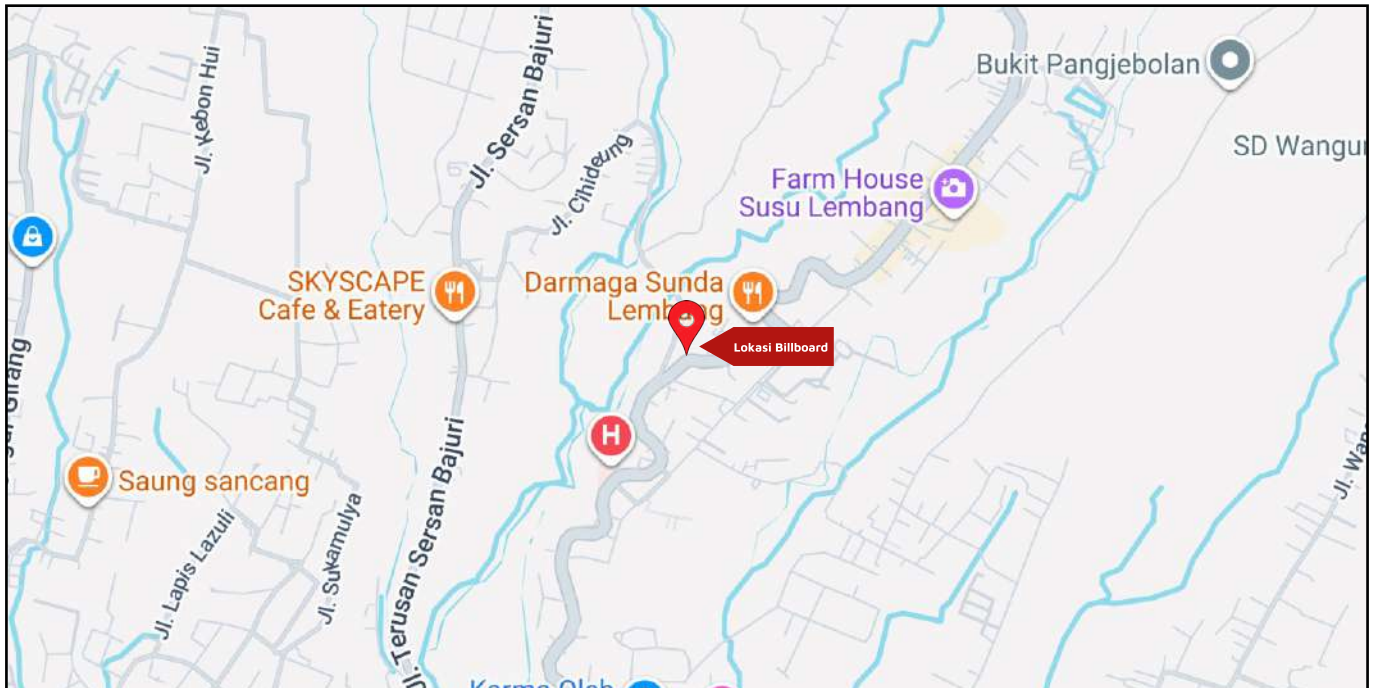

Foto Lokasi

Denah Lokasi

Description : Merupakan area padat lalu lintas, baik kendaraan pribadi maupun umum

**LALU LINTAS HARIAN RATA-RATA**

Mobil Pribadi	Sepeda Motor	Angkutan Umum	Lain-Lain (Pick Up, Truck, Dsb.)	Jumlah Total
-	-	-	-	-