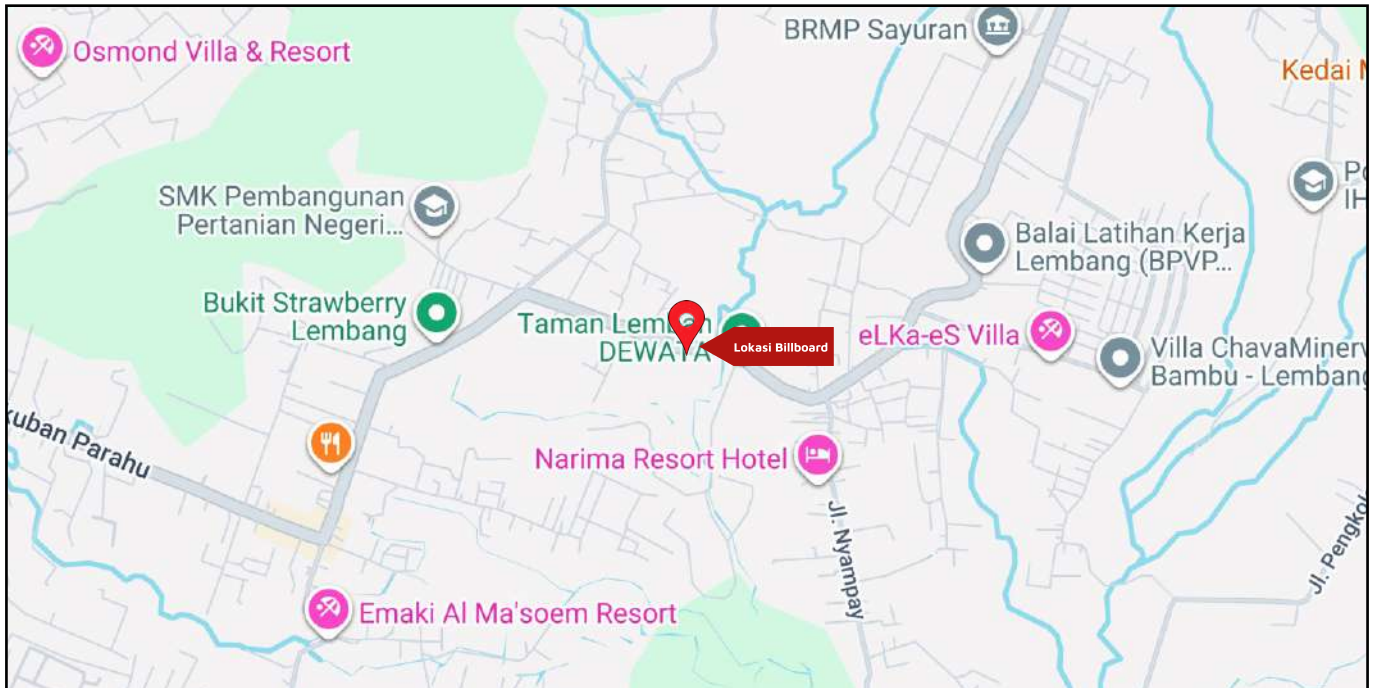

Foto Lokasi

Denah Lokasi

Description : Merupakan area padat lalu lintas, baik kendaraan pribadi maupun umum

LALU LINTAS HARIAN RATA-RATA

Mobil Pribadi	Sepeda Motor	Angkutan Umum	Lain-Lain (Pick Up, Truck, Dsb.)	Jumlah Total
-	-	-	-	-