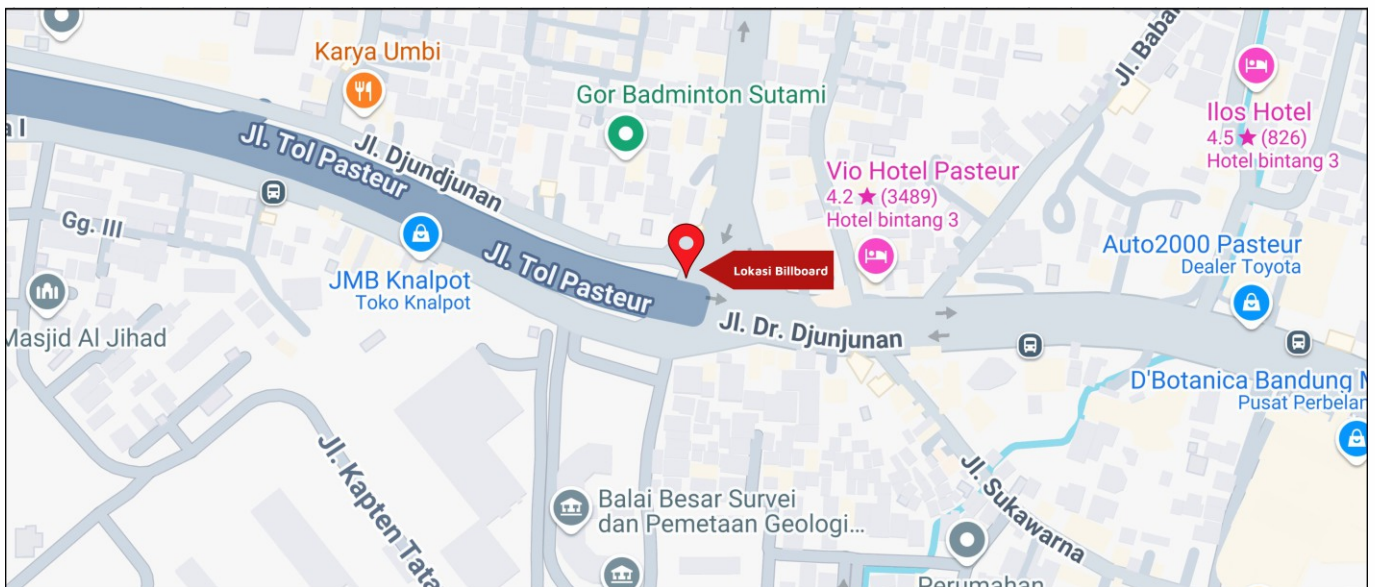

Foto Lokasi

Denah Lokasi

Description : Merupakan area padat lalu lintas, baik kendaraan pribadi maupun umum

**LALU LINTAS HARIAN RATA-RATA**

Mobil Pribadi	Sepeda Motor	Angkutan Umum	Lain-Lain (Pick Up, Truck, Dsb.)	Jumlah Total
-	-	-	-	-