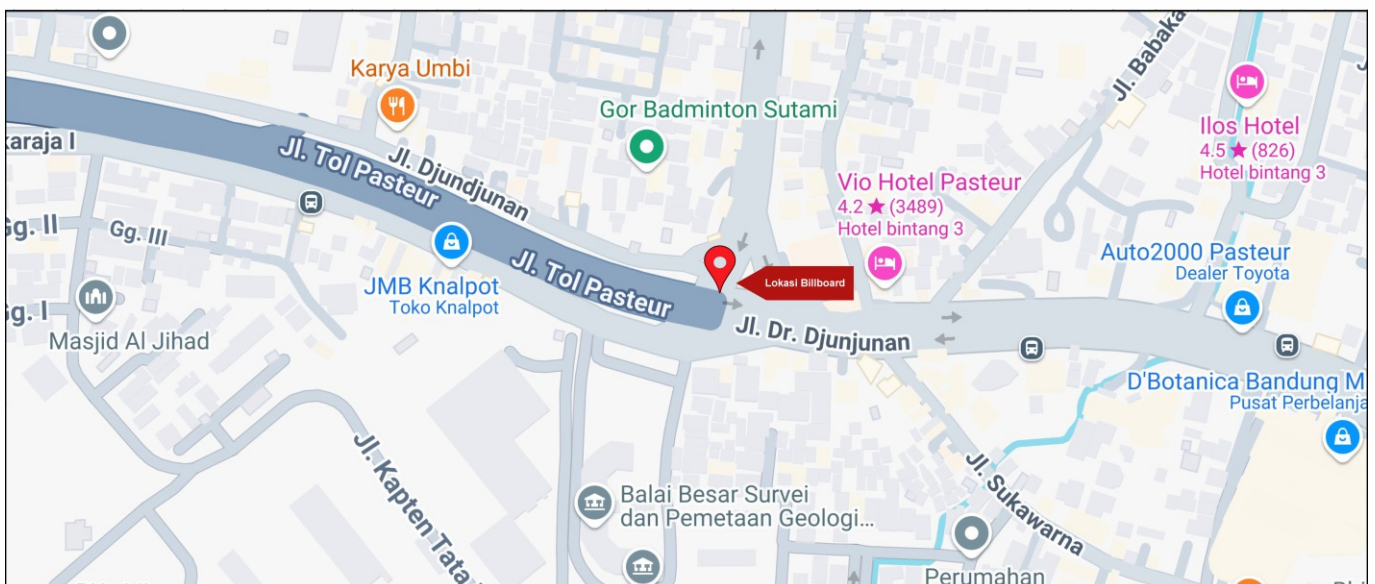

Foto Lokasi

Denah Lokasi

Description : Merupakan area padat lalu lintas, baik kendaraan pribadi maupun umum

LALU LINTAS HARIAN RATA-RATA

Mobil Pribadi	Sepeda Motor	Angkutan Umum	Lain-Lain (Pick Up, Truck, Dsb.)	Jumlah Total
-	-	-	-	-