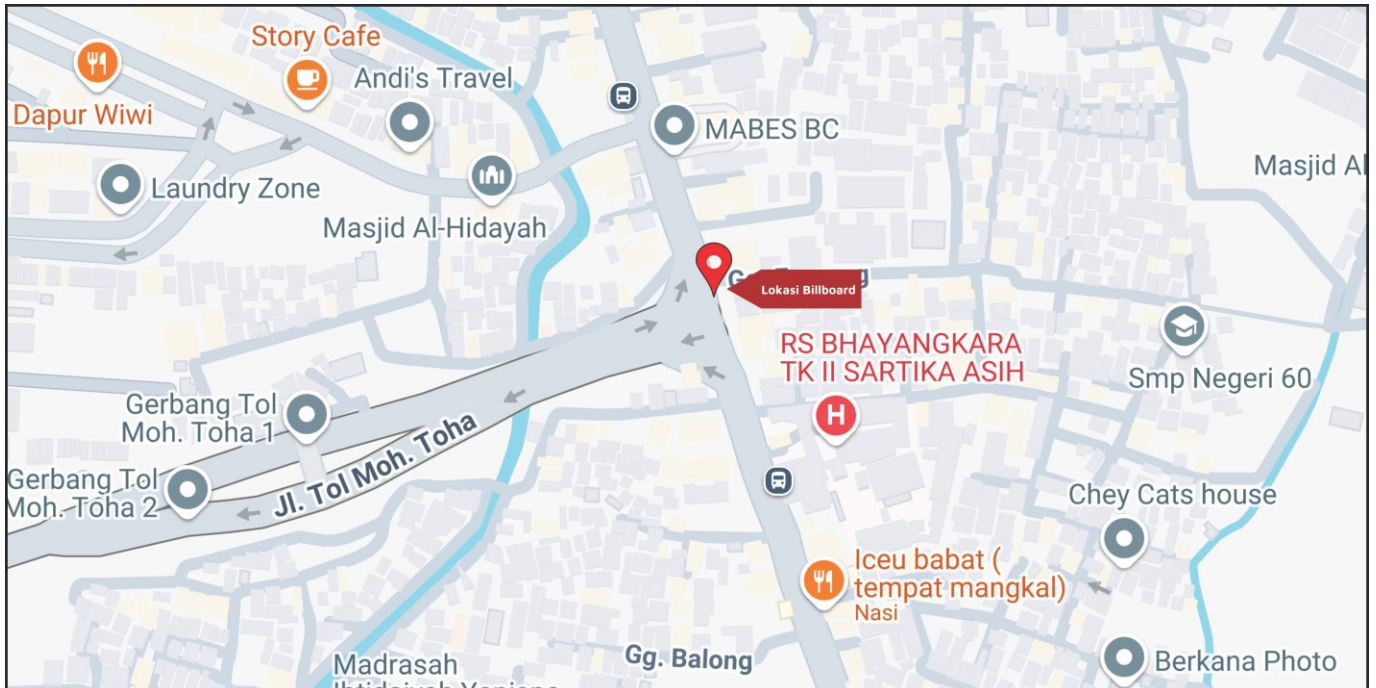

Foto Lokasi

Denah Lokasi

Description : Merupakan area padat lalu lintas, baik kendaraan pribadi maupun umum

LALU LINTAS HARIAN RATA-RATA

Mobil Pribadi	Sepeda Motor	Angkutan Umum	Lain-Lain (Pick Up, Truck, Dsb.)	Jumlah Total
-	-	-	-	-