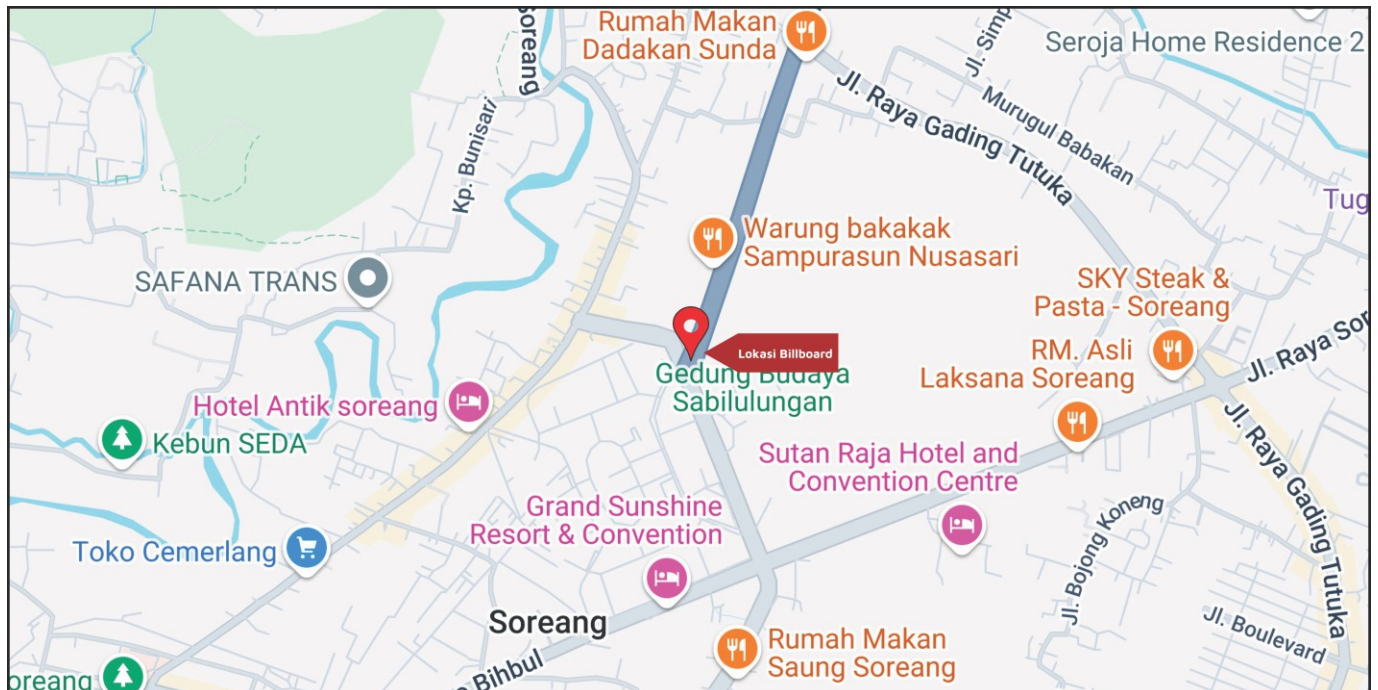

Foto Lokasi

Denah Lokasi

Description : Merupakan area padat lalu lintas, baik kendaraan pribadi maupun umum

LALU LINTAS HARIAN RATA-RATA

Mobil Pribadi	Sepeda Motor	Angkutan Umum	Lain-Lain (Pick Up, Truck, Dsb.)	Jumlah Total
-	-	-	-	-