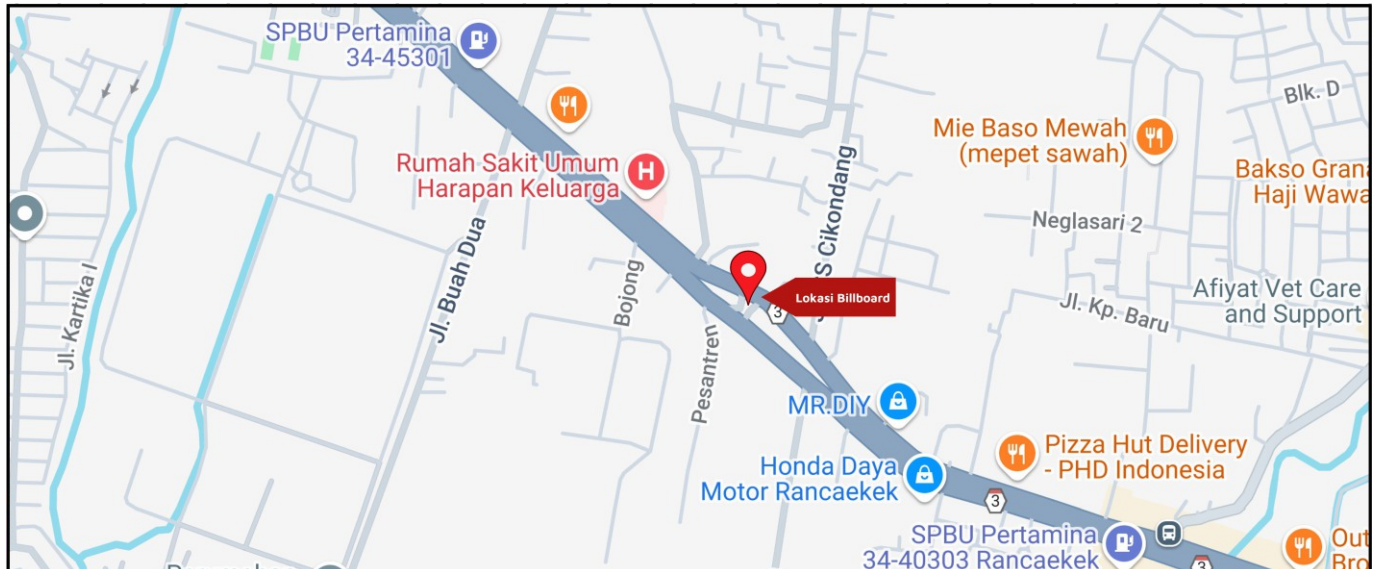

Foto Lokasi

Denah Lokasi

Description : Merupakan area padat lalu lintas, baik kendaraan pribadi maupun umum

LALU LINTAS HARIAN RATA-RATA

Mobil Pribadi	Sepeda Motor	Angkutan Umum	Lain-Lain (Pick Up, Truck, Dsb.)	Jumlah Total
-	-	-	-	-