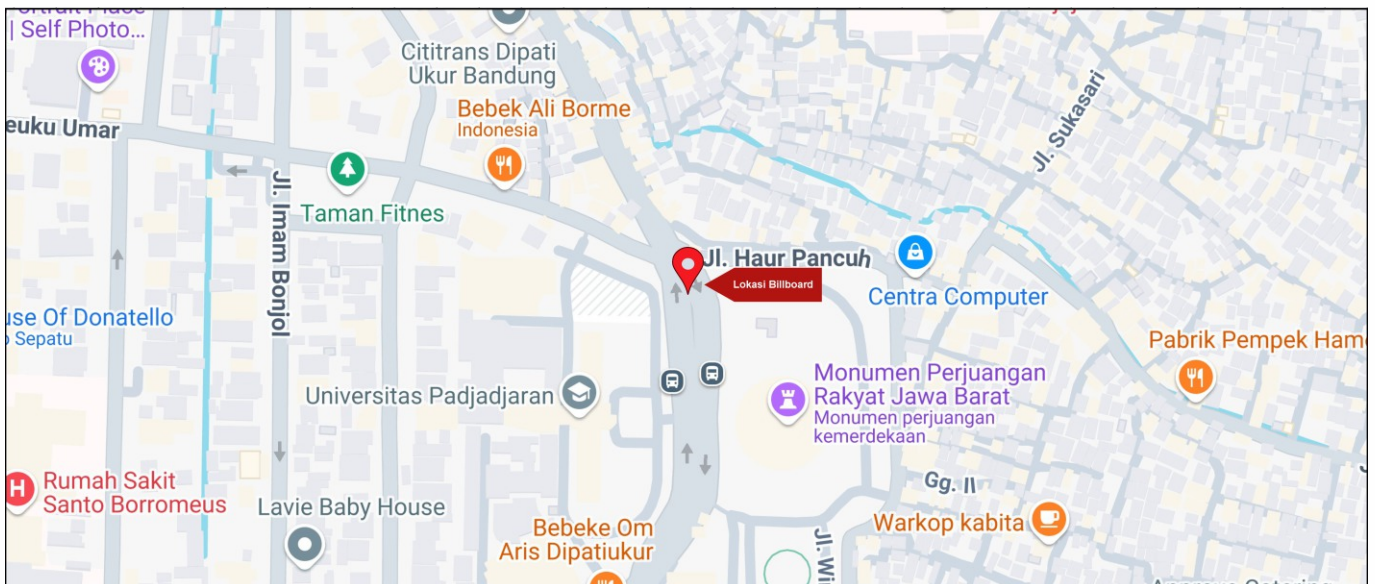

Foto Lokasi

Denah Lokasi

Description : Merupakan area padat lalu lintas, baik kendaraan pribadi maupun umum

LALU LINTAS HARIAN RATA-RATA

Mobil Pribadi	Sepeda Motor	Angkutan Umum	Lain-Lain (Pick Up, Truck, Dsb.)	Jumlah Total
-	-	-	-	-