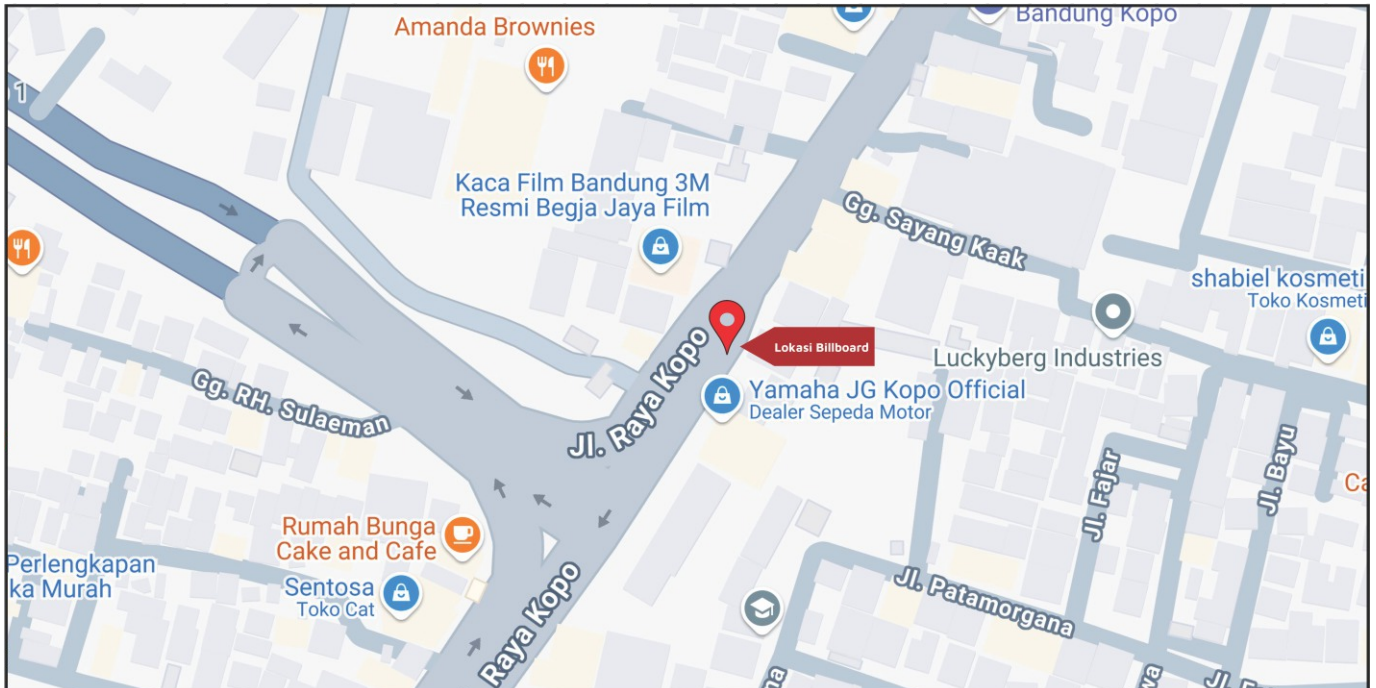

Foto Lokasi

Denah Lokasi

Description : Merupakan area padat lalu lintas, baik kendaraan pribadi maupun umum

LALU LINTAS HARIAN RATA-RATA

| Mobil Pribadi | Sepeda Motor | Angkutan Umum | Lain-Lain (Pick Up, Truck, Dsb.) | Jumlah Total |
|---------------|--------------|---------------|----------------------------------|--------------|
| - | - | - | - | - |