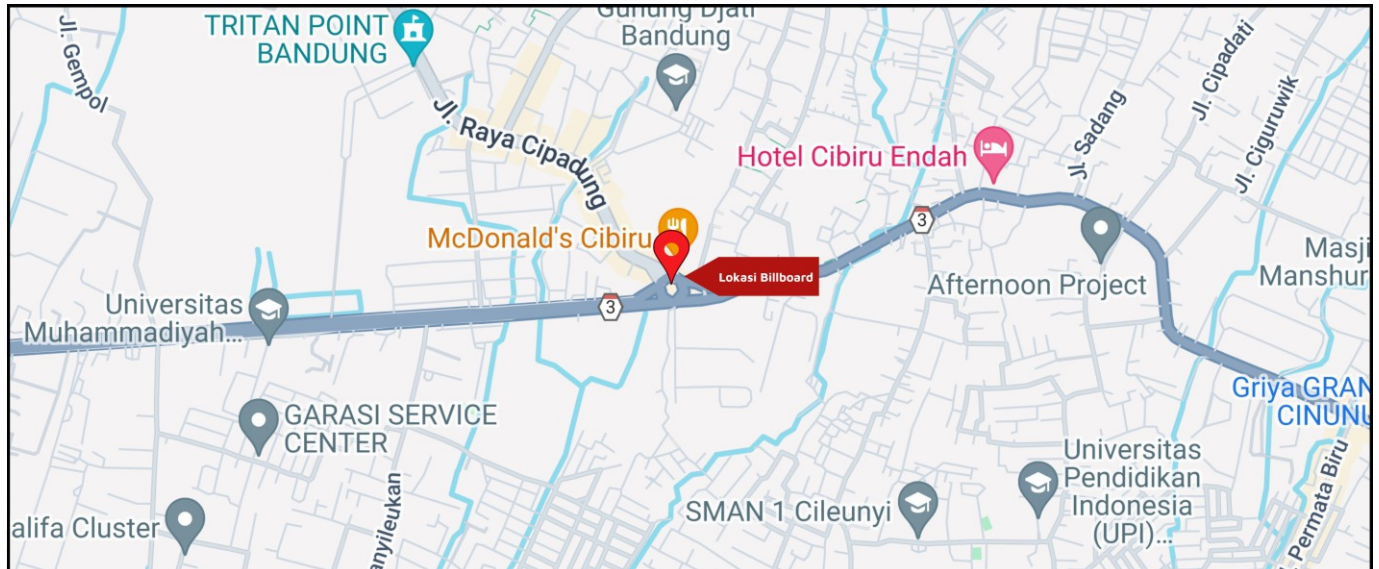

Foto Lokasi

Denah Lokasi

Description : Merupakan area padat lalu lintas, baik kendaraan pribadi maupun umum

LALU LINTAS HARIAN RATA-RATA

Mobil Pribadi	Sepeda Motor	Angkutan Umum	Lain-Lain (Pick Up, Truck, Dsb.)	Jumlah Total
-	-	-	-	-