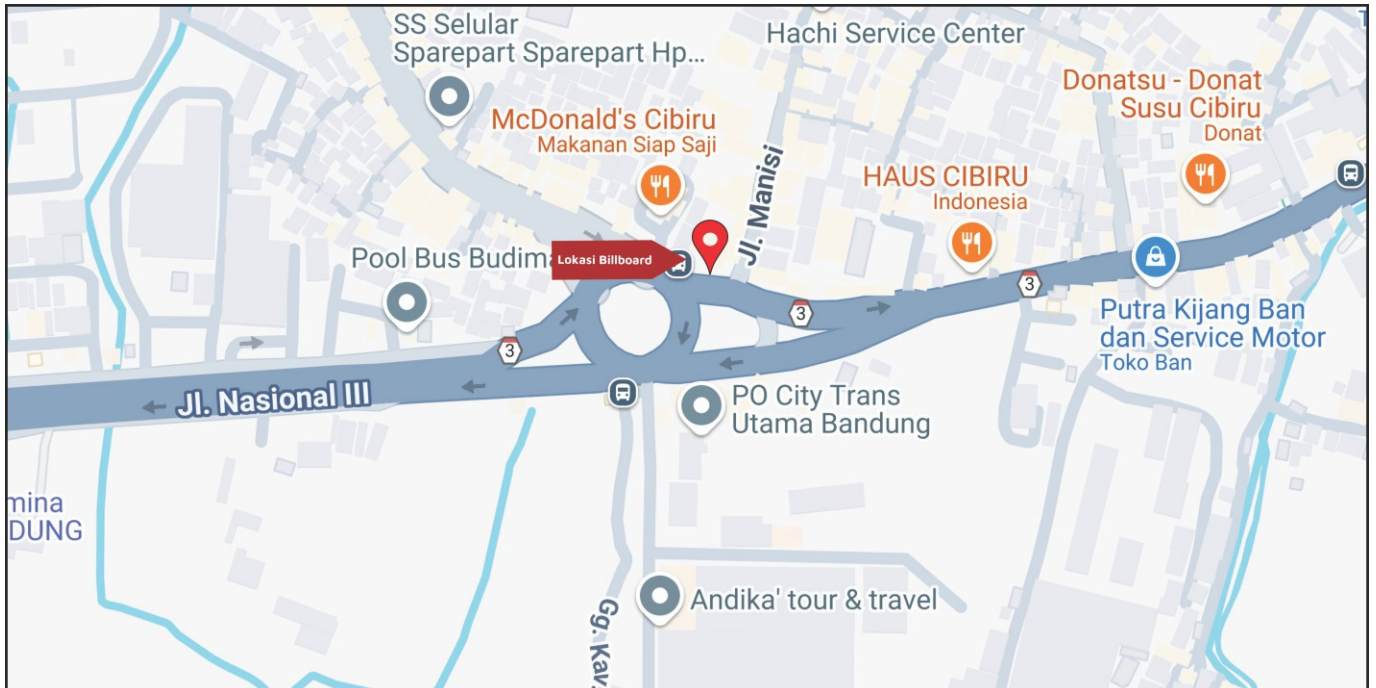

Foto Lokasi

Denah Lokasi

Description : Merupakan area padat lalu lintas, baik kendaraan pribadi maupun umum

LALU LINTAS HARIAN RATA-RATA

Mobil Pribadi	Sepeda Motor	Angkutan Umum	Lain-Lain (Pick Up, Truck, Dsb.)	Jumlah Total
-	-	-	-	-