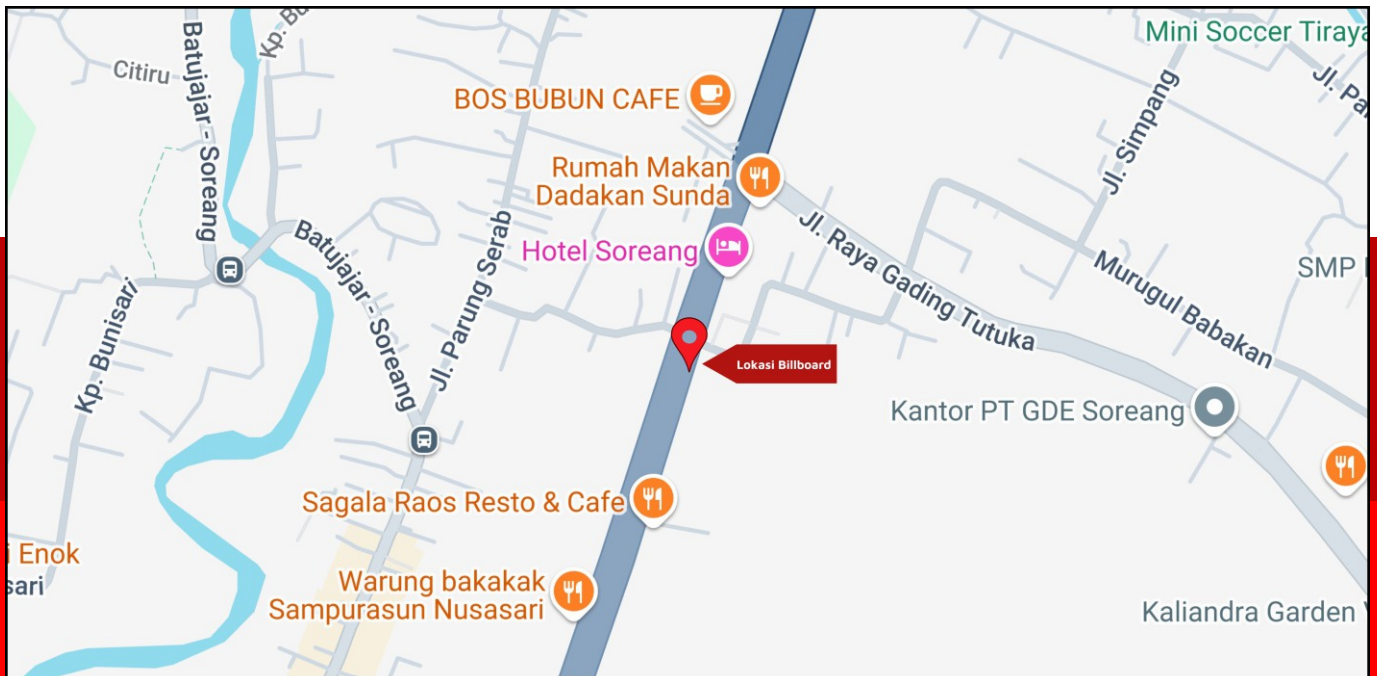

Foto Lokasi

Denah Lokasi

Deskripsi : Merupakan area padat lalu lintas, baik kendaraan pribadi maupun umum

LALU LINTAS HARIAN RATA RATA				
Mobil Pribadi	Sepeda Motor	Angkutan Umum	Lain Lain (Pick Up, Truck dsb)	Jumlah Total
-	-	-	-	-