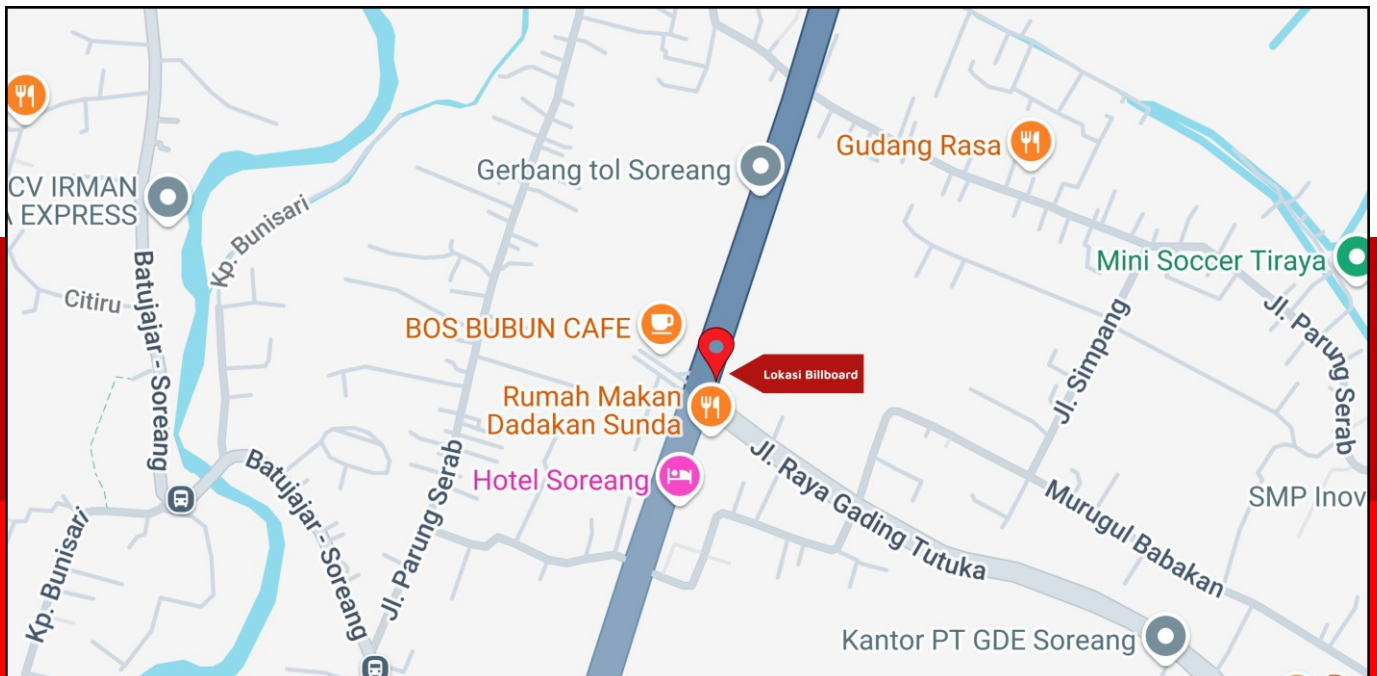

Foto Lokasi

Denah Lokasi

Deskripsi : Merupakan area padat lalu lintas, baik kendaraan pribadi maupun umum

LALU LINTAS HARIAN RATA RATA				
Mobil Pribadi	Sepeda Motor	Angkutan Umum	Lain Lain (Pick Up, Truck dsb)	Jumlah Total
-	-	-	-	-