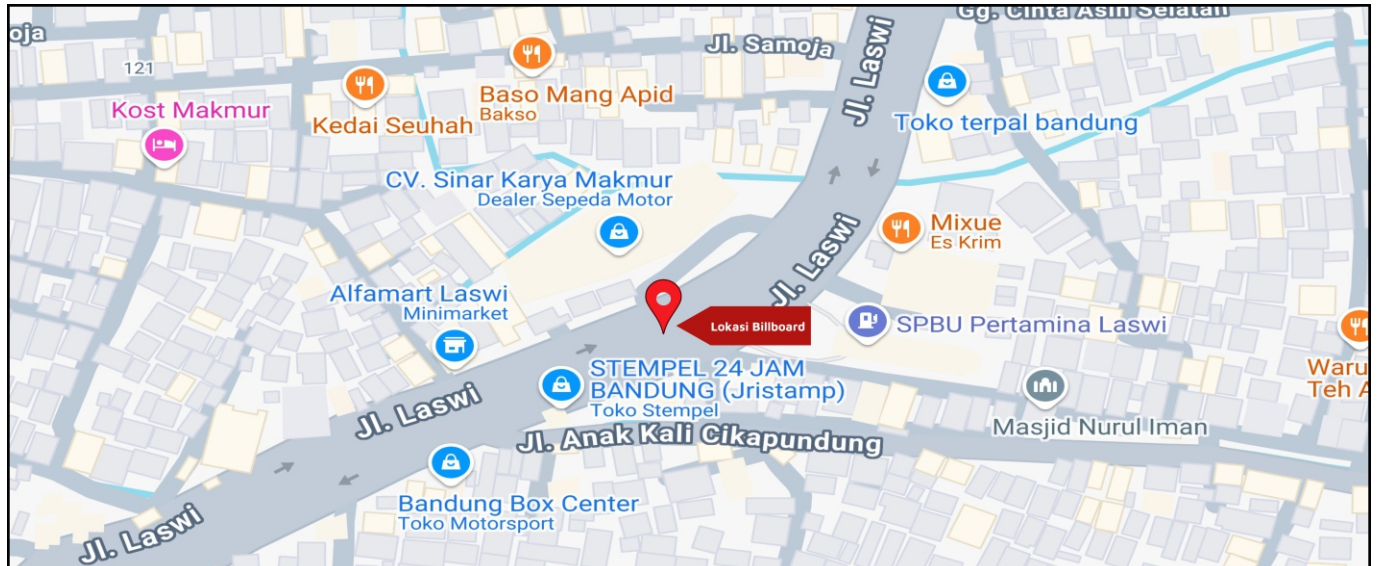

Foto Lokasi

Denah Lokasi

Description : Merupakan area padat lalu lintas, baik kendaraan pribadi maupun umum

**LALU LINTAS HARIAN RATA-RATA**

Mobil Pribadi	Sepeda Motor	Angkutan Umum	Lain-Lain (Pick Up, Truck, Dsb.)	Jumlah Total
-	-	-	-	-