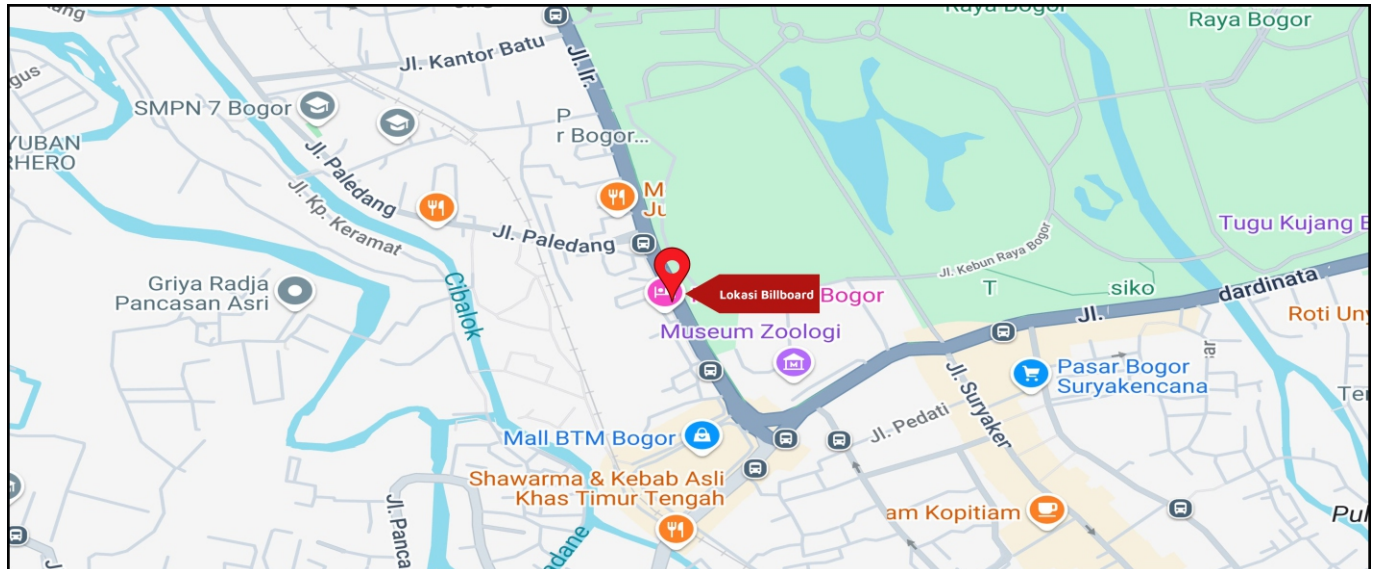

Foto Lokasi

Denah Lokasi

Description : Merupakan area padat lalu lintas, baik kendaraan pribadi maupun umum

LALU LINTAS HARIAN RATA-RATA

Mobil Pribadi	Sepeda Motor	Angkutan Umum	Lain-Lain (Pick Up, Truck, Dsb.)	Jumlah Total
-	-	-	-	-