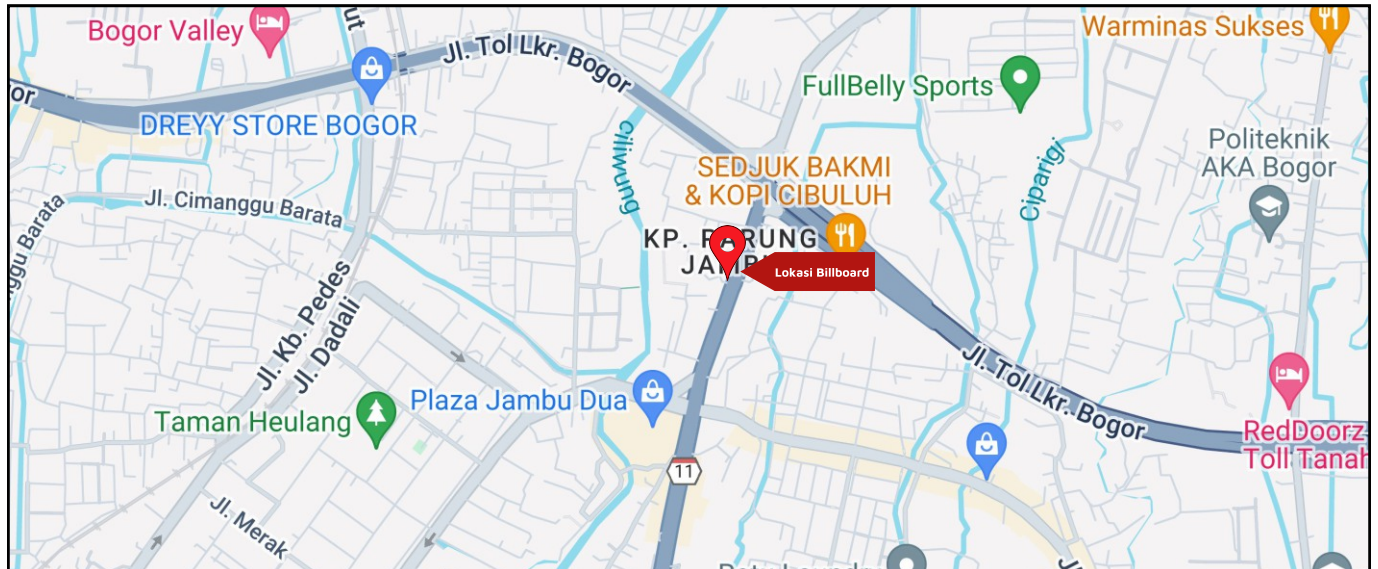

Foto Lokasi

Denah Lokasi

Description : Merupakan area padat lalu lintas, baik kendaraan pribadi maupun umum

LALU LINTAS HARIAN RATA-RATA

Mobil Pribadi	Sepeda Motor	Angkutan Umum	Lain-Lain (Pick Up, Truck, Dsb.)	Jumlah Total
-	-	-	-	-