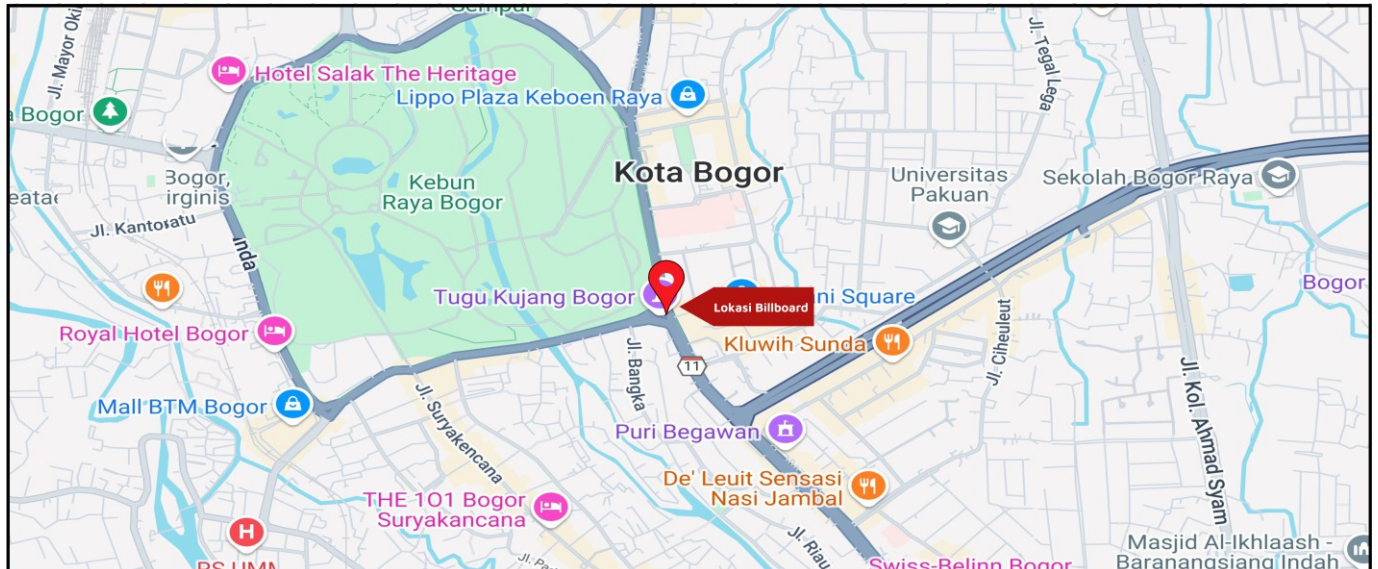

Foto Lokasi

Denah Lokasi

Description : Merupakan area padat lalu lintas, baik kendaraan pribadi maupun umum

LALU LINTAS HARIAN RATA-RATA

Mobil Pribadi	Sepeda Motor	Angkutan Umum	Lain-Lain (Pick Up, Truck, Dsb.)	Jumlah Total
-	-	-	-	-