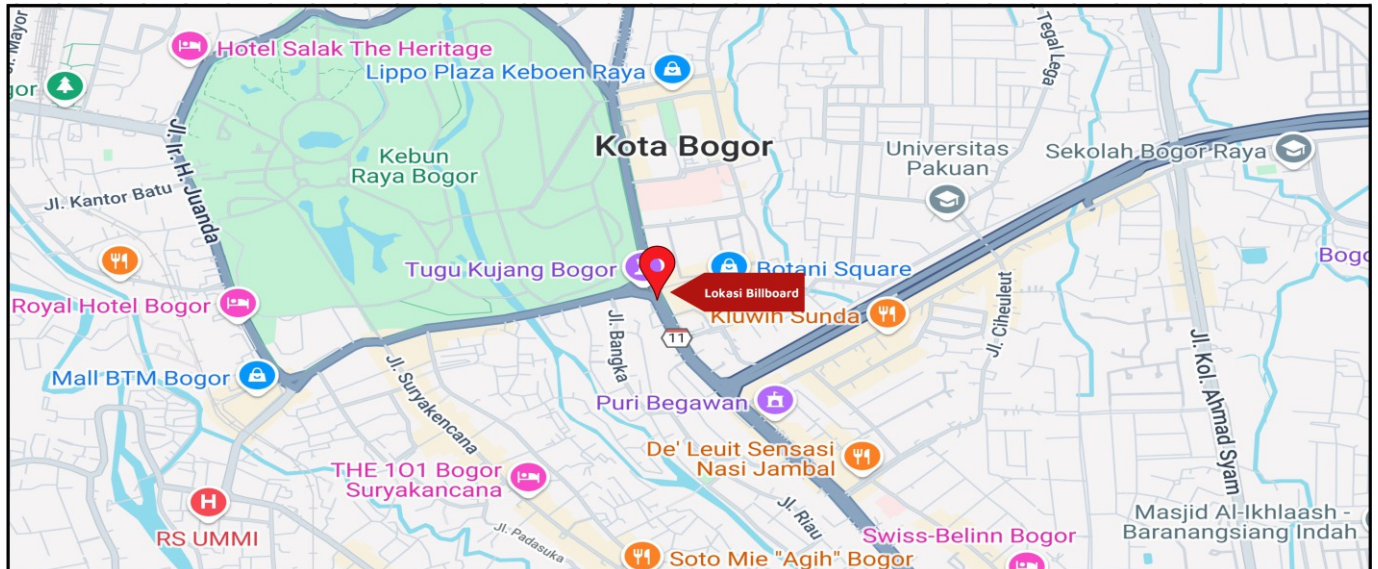

Foto Lokasi

Denah Lokasi

Description : Merupakan area padat lalu lintas, baik kendaraan pribadi maupun umum

LALU LINTAS HARIAN RATA-RATA

Mobil Pribadi	Sepeda Motor	Angkutan Umum	Lain-Lain (Pick Up, Truck, Dsb.)	Jumlah Total
-	-	-	-	-