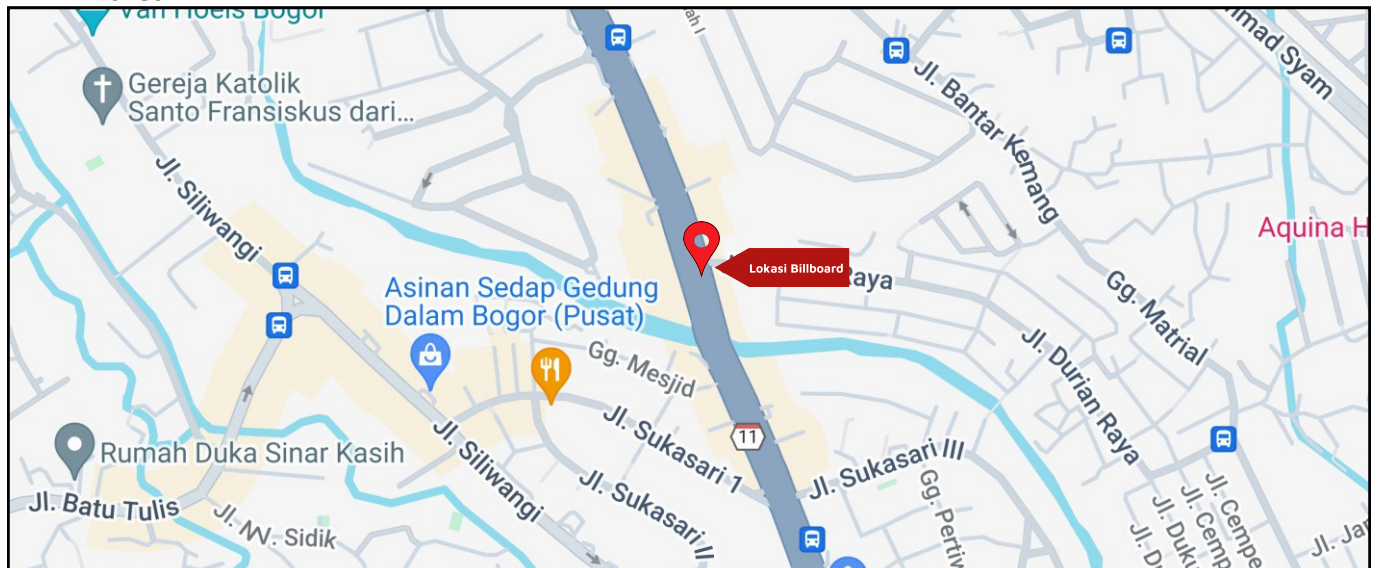

Foto Lokasi

h Lokasi

ription : Merupakan area padat lalu lintas, baik kendaraan pribadi maupun umum

LALU LINTAS HARIAN RATA-RATA

Mobil Pribadi	Sepeda Motor	Angkutan Umum	Lain-Lain (Pick Up, Truck, Dsb.)	Jumlah Total
-	-	-	-	-