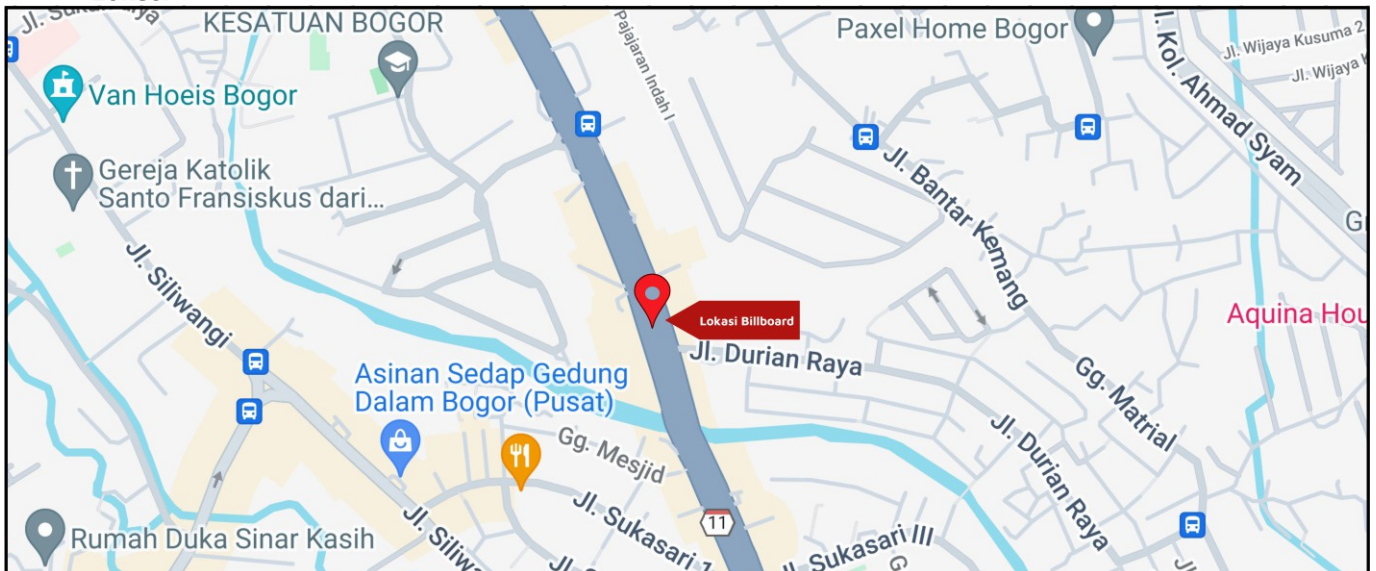

Foto Lokasi

Lokasi

ption : Merupakan area padat lalu lintas, baik kendaraan pribadi maupun umum

LALU LINTAS HARIAN RATA-RATA

Mobil Pribadi	Sepeda Motor	Angkutan Umum	Lain-Lain (Pick Up, Truck, Dsb.)	Jumlah Total
-	-	-	-	-