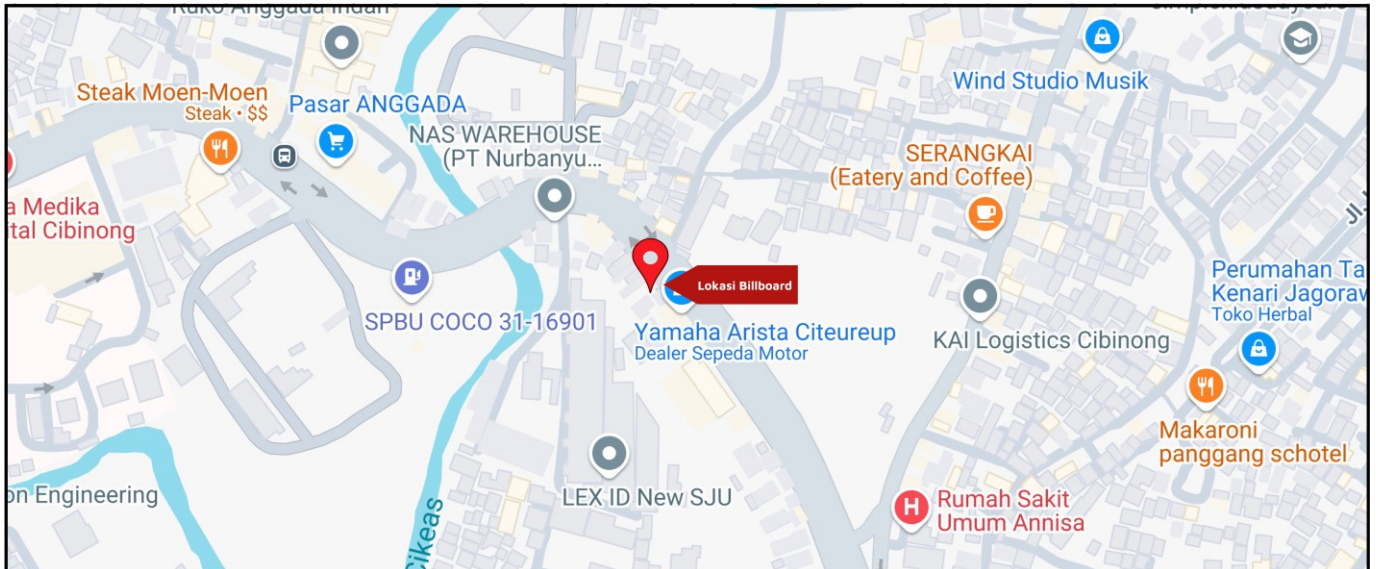

Foto Lokasi

Denah Lokasi

Description : Merupakan area padat lalu lintas, baik kendaraan pribadi maupun umum

LALU LINTAS HARIAN RATA-RATA

Mobil Pribadi	Sepeda Motor	Angkutan Umum	Lain-Lain (Pick Up, Truck, Dsb.)	Jumlah Total
-	-	-	-	-