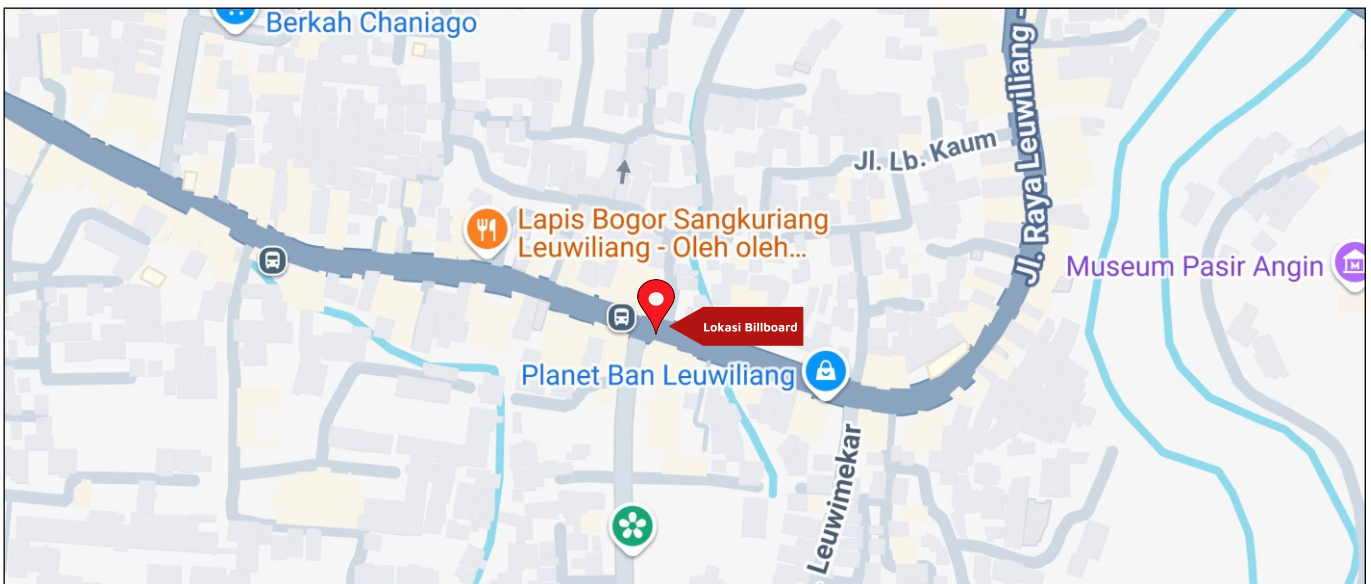

Foto Lokasi

Denah Lokasi

Description : Merupakan area padat lalu lintas, baik kendaraan pribadi maupun umum

LALU LINTAS HARIAN RATA-RATA

Mobil Pribadi	Sepeda Motor	Angkutan Umum	Lain-Lain (Pick Up, Truck, Dsb.)	Jumlah Total
-	-	-	-	-